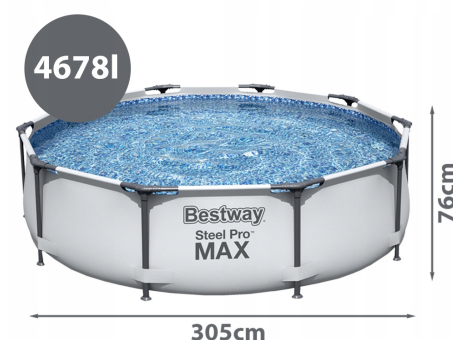

BASEN STELAŻOWY OGRODOWY 305 x 76 pompa z filtrem + łątka naprawcza Bestway

Galeria Produktu

Opis Produktu

WYTRZYMAŁE ŚCIANKI SUPER-TOUGH™ - potrójnie laminowany materiał odporny na uszkodzenia i promieniowanie UV

STELAŻ MALOWANY PROSZKOWO - zabezpieczenie antykorozyjne i solidna konstrukcja gwarantująca stabilność

POJEMNOŚĆ 4678 LITRÓW - idealny rozmiar dla całej rodziny, zapewnia komfortowy relaks i zabawę

POMPA FILTRUJĄCA W ZESTAWIE - wydajność 1249 l/h utrzymuje wodę w czystości przez cały sezon

ODŚWIEŻENIE W UPALNE DNI - świetny wybór do ogrodu na lato - dla dzieci i dorosłych

Specyfikacja:

Wymiary basenu: 305x76cm

Pojemność: 4678 litrów

Maksymalny poziom wody: 68cm

Materiał wykonania basenu: PCW, Stal

Wymiary pompy: 22 x 14,5cm

Zdolność filtracji: 1 249 l/h

Napięcie: 220-240 V

Moc produktu: 16 W

Średnica przyłącza: 32 mm

Długość węży: 3 m

Typ filtra: I kartuszowy, model 58093

Materiał wykonania pompy: tworzywo sztuczne