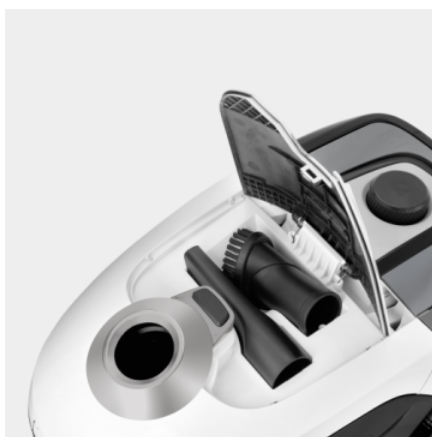

VC 2

Bardzo wygodny w użyciu odkurzacz o niewielkich wymiarach. Doskonale sprawdza się w codziennym czyszczeniu. Posiada trójwarstwowy system oczyszczania powietrza wylotowego. Urządzenie w kolorze białym.

Wyposażenie standardowe

Wąż ssący	m	1,5 / z zagiętą rękojeścią
Teleskopowa rura ssąca		■
Przełączana ssawka podłogowa		■
Worek filtracyjny		Fizelina
Filtr HEPA 13 (EN1822:1998)		■
Praktyczna pozycja parking		■
Automatyczne zwijanie przewodu		■
Ssawka podłogowa		■
Ssawka szczelinowa		■
Miękka ssawka szczotkowa		■

■ Objęte dostawą.

Prosta wymiana worka

- Łatwy w opróżnianiu.
- Brak kontaktu z brudem.

Uchwyty na wyposażenie w obudowie

- Akcesoria mogą być wygodnie przechowywane w schowku na odkurzaczu.
- To oznacza, że ssawki są zawsze pod ręką.