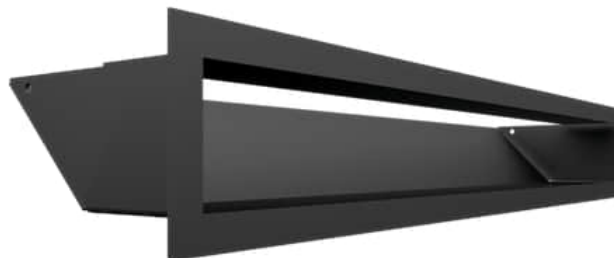

Kratka wentylacyjna kominkowa LUFT 9x60 czarna

SKU: LUFT/9/60/45S/C EAN: 5901350024850

155,00 zł

Dane techniczne

Ogólne

Pole czynne kratki (cm2)	290
Typ	Luft
Rodzaj	Prosta
Rozmiar	60X9
Kolor	Czarny

Parametry fizyczne

Waga (kg)	2
Szerokość (cm)	60
Wysokość (cm)	9
Głębokość (cm)	12.65

Informacje dodatkowe

EAN	5901350024850
-----	----------------------

X

Model:		
LUFT/9/20/45S	200	86
LUFT/9/40/45S	400	188
LUFT/9/60/45S	600	290
LUFT/9/80/45S	800	391
LUFT/9/100/45S	1000	493