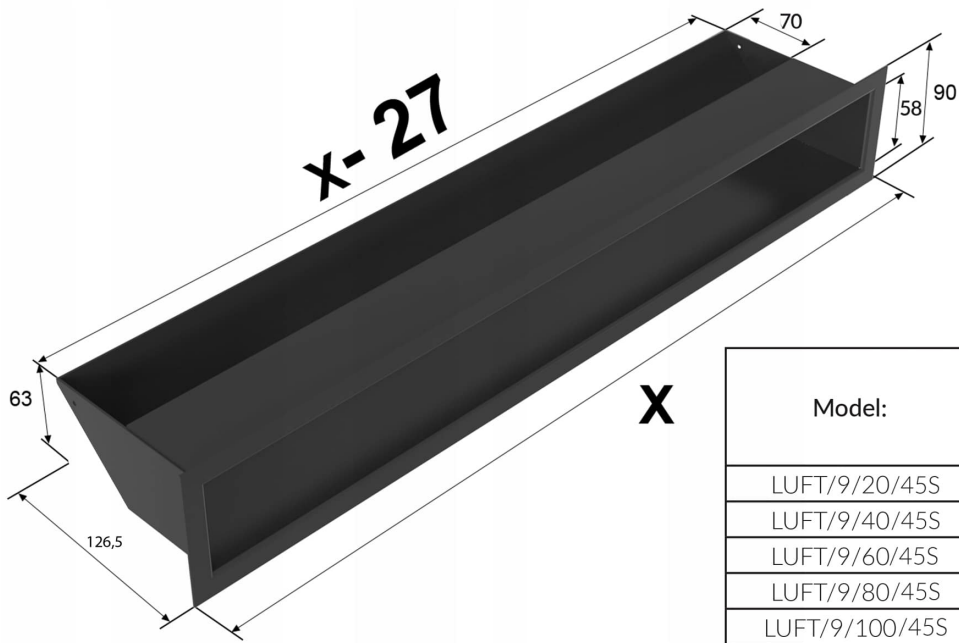

Kratka wentylacyjna kominkowa LUFT 9x60 czarna

SKU: LUFT/9/60/45S/C EAN: 5901350024850

155,00 zł

Dane techniczne

Ogólne

Pole czynne kratki (cm2)	290
Typ	Luft
Rodzaj	Prosta
Rozmiar	60X9
Kolor	Czarny

Parametry fizyczne

Waga (kg)	2
Szerokość (cm)	60
Wysokość (cm)	9
Głębokość (cm)	12.65

Informacje dodatkowe

EAN	5901350024850
-----	----------------------

X

Model:		
LUFT/9/20/45S	200	86
LUFT/9/40/45S	400	188
LUFT/9/60/45S	600	290
LUFT/9/80/45S	800	391
LUFT/9/100/45S	1000	493