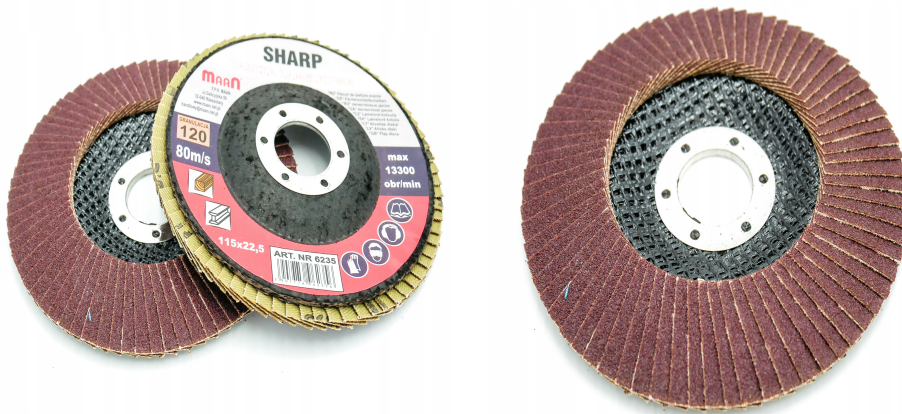

Tarcza listkowa fi 115 mm, gr. 100

Galeria Produktu

Opis Produktu

Produkt najwyższej jakości.

Gwarantujemy zadowolenie i satysfakcję z używania naszych produktów.

Serdecznie zapraszamy na inne aukcję znajdujące się w naszej ofercie.

Parametry Techniczne

Parametr	Wartość
Marka	bez marki
Rodzaj tarczy	ścierna
Średnica otworu	22,2mm
Średnica tarczy	115mm
Kod producenta	6234
EAN (GTIN)	5907776962349
Stan	Nowy