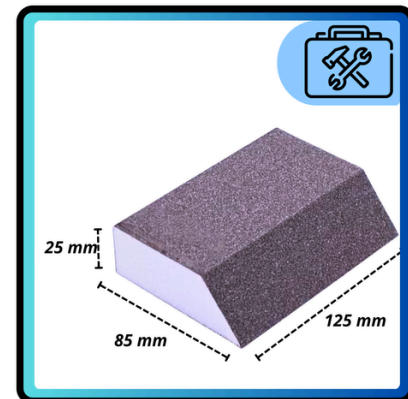

FastPackAge

5xKostka Kłoczek Szlifierski Gąbka Ścierna do Szlifowania Gładzi SKOŚNA P220

GALERIA

OPIS

Gąbka czterostronna z ziarnem węgla krzemu, odporna na złamania.

Przeznaczona do obróbki materiałów takich jak drewno, farby i metale, szpachle.

Idealnie nadaje się do szlifowania płaskich powierzchni i kątów.

Produkt wielokrotnego użytku (można go myć)

PARAMETRY

Wymiary: 125 x 85 x 25 mm

Granulacja: P220

Materiał ścierny: Węgiel krzemu

Ilość stron ściernych: 4

Opis granulacji na każdej sztuce

Zawartość zestawu : 5 sztuk