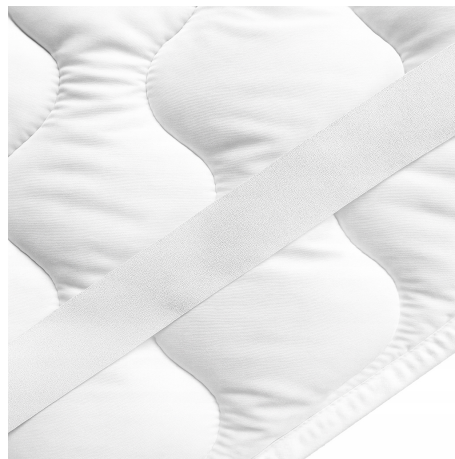

NAKŁADKA NA MATERAC 90x200 TOPPER OCHRANIACZ GRUBY PIKOWANY PRODUKT POLSKI

Galeria Produktu

KONEY

Opis Produktu

Topper PIKOWANY jest wyrobem POLSKIEGO producenta, stąd gwarancja najwyższej jakości stosowanych materiałów oraz precyzji wykonania.

Produkt spełnia oczekiwania wymagających klientów ceniących luksus i komfort.

Anatomiczne pikowanie i specyficzna struktura wypełnienia stanowi doskonałe podparcie dla głowy, szyi i kręgosłupa podczas snu - nocnej regeneracji.

Produkt przyjazny alergikom, nie wywołuje stanów zapalnych ani podrażnień skóry.

Produkt bezpieczny dla dzieci

Certyfikowane surowce

♥SPECYFIKACJA

Cena za: 1 sztukę

Rozmiar: 90x200 cm

Wykończenie: lamówka

Gramatura toppera: 410g/m²

Kolor: Biały

Pikowanie: Tak

Wysokość materaca: do 40 cm

Pranie: można prać w pralce automatycznej z użyciem detergentu

Tkanina: 100% poliester (miękka, lekka mikrofibra)

Wypełnienie: 100% puszyste włókno poliestrowe rurkowe spiralne silikonizowane (HCS)