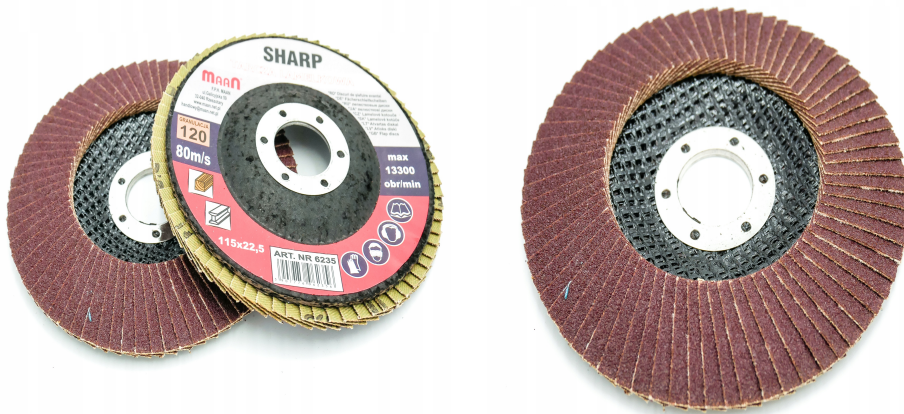

Tarcza listkowa fi 115 mm, gr. 60

Galeria Produktu

Opis Produktu

Produkt najwyższej jakości.

Gwarantujemy zadowolenie i satysfakcję z używania naszych produktów.

Serdecznie zapraszamy na inne aukcję znajdujące się w naszej ofercie.

Parametry Techniczne

Parametr	Wartość
Marka	Maan
Rodzaj tarczy	ścierna
Średnica otworu	22,2mm
Średnica tarczy	115mm
Kod producenta	6232
EAN (GTIN)	5907776962325
Stan	Nowy