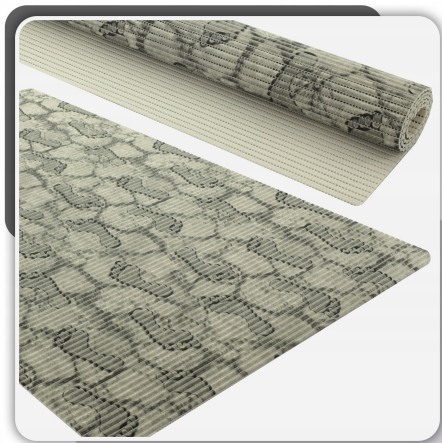

Mata ANTYPOŚLIZGOWA do wanny pod prysznic piankowa 65x90 dla dzieci seniora

Galeria Produktu

Opis Produktu

GOTOWY ROZMIAR - każda mata posiada gotowy rozmiar 65x90cm, który możesz jeszcze z łatwością przyciąć wg własnych potrzeb

NAROŻNIKI - maty wysyłamy z prostokątnymi narożnikami, które możesz zaokrąglić docinając łuki lub pozostawić bez zmian

ANTYPOŚLIZGOWA POWIERZCHNIA - zapewnia bezpieczeństwo na mokrych i śliskich nawierzchniach, idealna do łazienki, wanny czy przy basenie

SZYBKOSCHNĄCY MATERIAŁ - błyskawicznie odprowadza wilgoć, dzięki czemu mata jest zawsze gotowa do ponownego użycia

PRZYJEMNA W DOTYKU - miękka struktura zapewnia komfort gołym stopom i chroni przed zimnym podłożem

Specyfikacja:

Marka: Allvo Wzór: Foot Grey Wymiar: 65 x 90cm Waga: 250g Grubość: ok. 5mm

Materiał: 100% poliester Zastrzegamy sobie różnicę wymiarów +/-3%

Parametry Techniczne

Parametr	Wartość
Marka	Allvo
Szerokość produktu	90
Grubość	5
Kod producenta	D6006-10-90
Kolor	szary
Informacje dodatkowe	właściwości antypoślizgowe
Kolor dodatkowy	inny kolor
Waga produktu z opakowan	0.3
Materiał wykonania	poliester
rodzaj	gotowe
EAN (GTIN)	5902186803039
Stan	Nowy