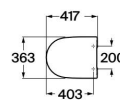

Materiał zawiasów: Stal nierdzewna

Odległość między otworami: 200

Odległość od frontu do otworów: 400

Przeznaczenie: Miska WC

Supralit®

Szerokość miski: 360

PASUJE DO

Miska WC o/podwójny do kompaktu Rimless (przyścienna)