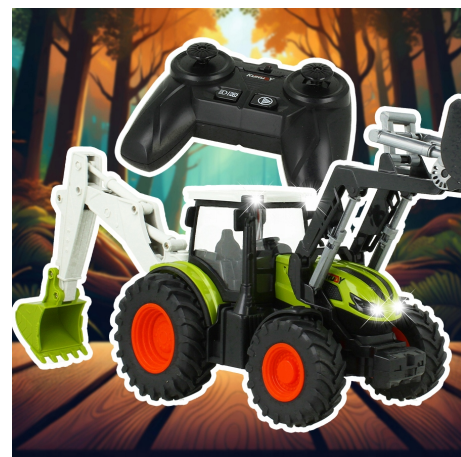

Zdalnie sterowana Koparka Spychacz TRAKTOR R/C na pilota

Galeria Produktu

Opis Produktu

Zdalnie sterowany traktor – realistyczna zabawa dla małych rolników!

Przenieś dziecko w świat prawdziwego rolnictwa! Zdalnie sterowany traktor RC to idealna zabawka dla małych fanów maszyn rolniczych. Realistyczne efekty świetlne i ruchome elementy sprawią, że maluch poczuje się jak prawdziwy rolnik.

Idealny prezent dla dzieci od 3 lat! Kup teraz i podaruj godziny realistycznej zabawy!

SPECYFIKACJA:

skala wykonania: 1:24 tylne koła: śr. 7cm przednie koła: śr. 5,5cm wymiary traktora: szer. 11 x wys. 19,5 x dł. 35cm zasilanie pilota: 2x bateria AA (brak w zestawie) zasilanie traktora: 1x akumulator 500mAh (w zestawie) częstotliwość sterowania: 2,4GHz zasięg sterowania: 10-15metrów czas zabawy: 15-20minut czas ładowania: 70-90minut ładowanie z gniazda USB: kabel w zestawie efekty świetlne: TAK, LED z przodu, z tyłu materiał wykonania: plastik, guma wymiary opakowania: 34,5 x 14 x 23cm waga kombajnu z akumulatorem: 0,6kg waga z opakowaniem: 1,1kg certyfikaty: CE wiek dziecka: 3+

Parametry Techniczne

| Parametr | Wartość |
|--------------------------------|--|
| Marka | Stator |
| Kod producenta | Z2128 |
| Seria | Pojazdy rolnicze |
| Model | Traktor zdalnie sterowany |
| Informacje dot. bezpieczeństwa | Nie nadaje się dla dzieci w wieku poniżej 36 miesięcy, Zawiera zabawkę. Zalecany n |
| Minimalny wiek dziecka | 3 |
| Rodzaj pojazdu | koparka |
| Wiek dziecka | 6 lat + |
| Płeć | chłopcy |
| Materiał | guma, plastik |
| Skala | 1:24 |
| Efekty | podświetlenie LED, ruchowe, świetlne |
| Baterie | 2x AA |
| Certyfikaty, opinie, atesty | CE |
| Wysokość produktu | 19.5 |
| Szerokość produktu | 11 |
| Długość | 35 |
| Waga produktu z opakowan | 1.1 |
| Kolor | zielony |
| EAN (GTIN) | 5906516838180 |
| Stan | Nowy |