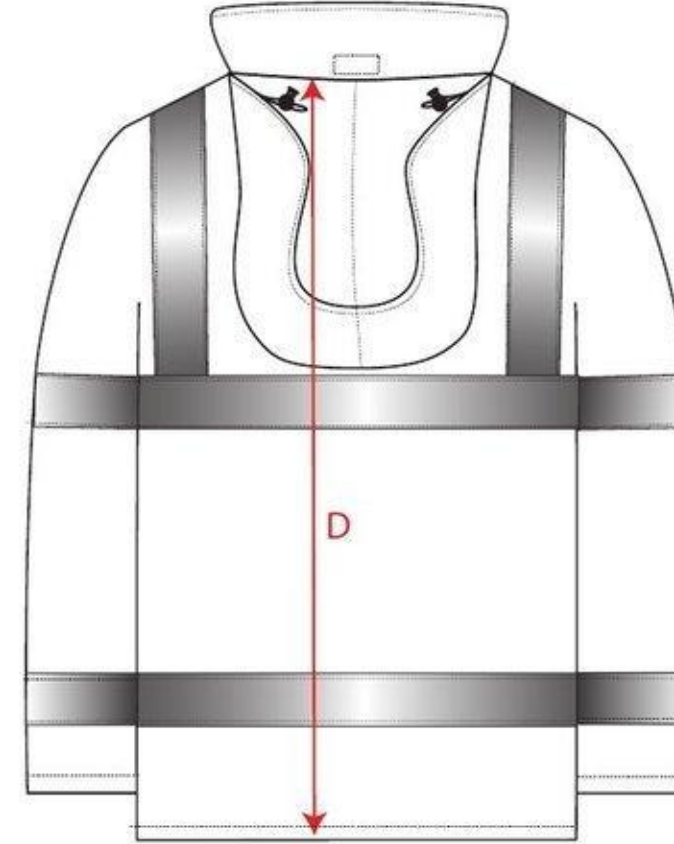

STYLE NO: S490

DESCRIPTION: Sealtex Ultra Lined Jacket

		S	M	L	XL	XXL	3XL	4XL	5XL	Tol
To fit chest		92-96	100-104	108-112	116-124	128-132	136-140	144-148	152-160	
Euro size		2	3	4	5	6	7	8	9	
Jacket Chest	A	124	132	140	148	156	164	172	180	1.5
Hem	B	124	132	140	148	156	164	172	180	1.5
Collar to Cuff	C	82	83	84	85	86	87	88	88	1
Nape to Hem	D	83	84	85	86	87	88	89	89	1