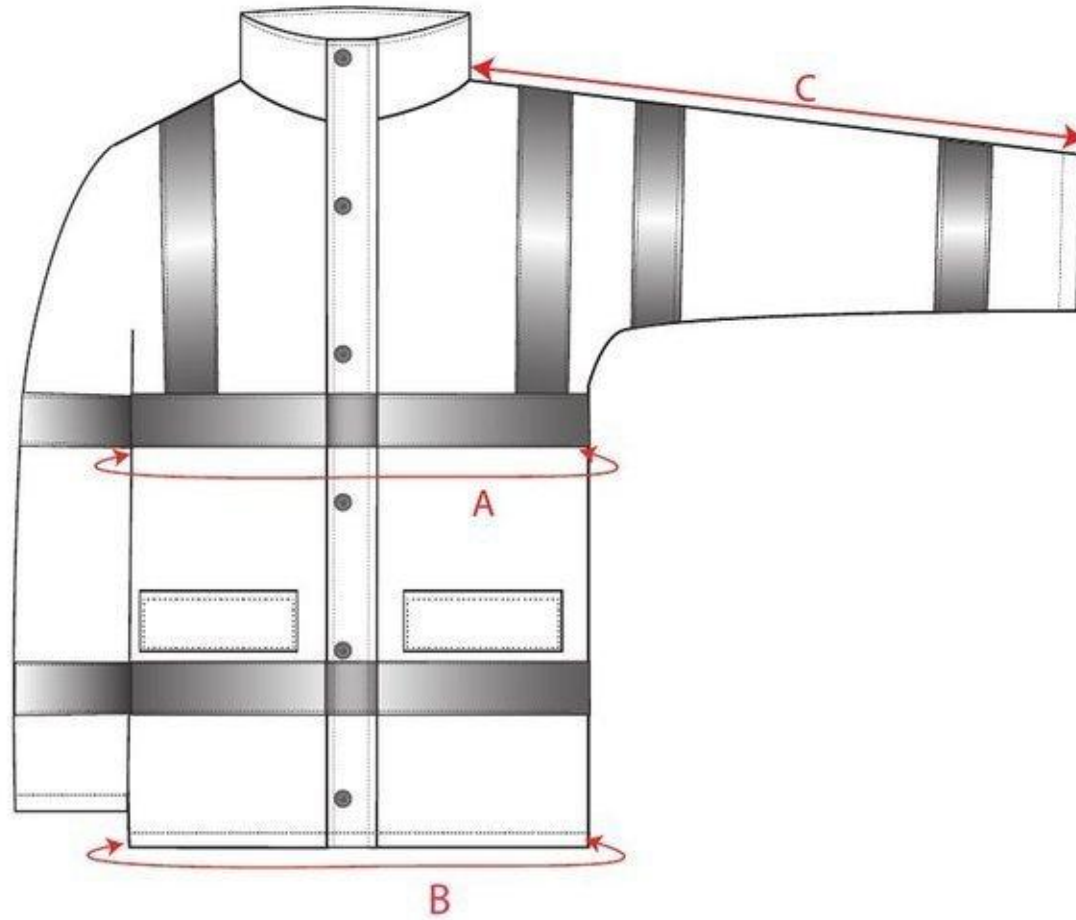

STYLE NO: S490

DESCRIPTION: Sealtex Ultra Lined Jacket

		S	M	L	XL	XXL	3XL	4XL	5XL	Tol
To fit chest		92-96	100-104	108-112	116-124	128-132	136-140	144-148	152-160	
Euro size		2	3	4	5	6	7	8	9	
Jacket Chest	A	124	132	140	148	156	164	172	180	1.5
Hem	B	124	132	140	148	156	164	172	180	1.5
Collar to Cuff	C	82	83	84	85	86	87	88	88	1
Nape to Hem	D	83	84	85	86	87	88	89	89	1