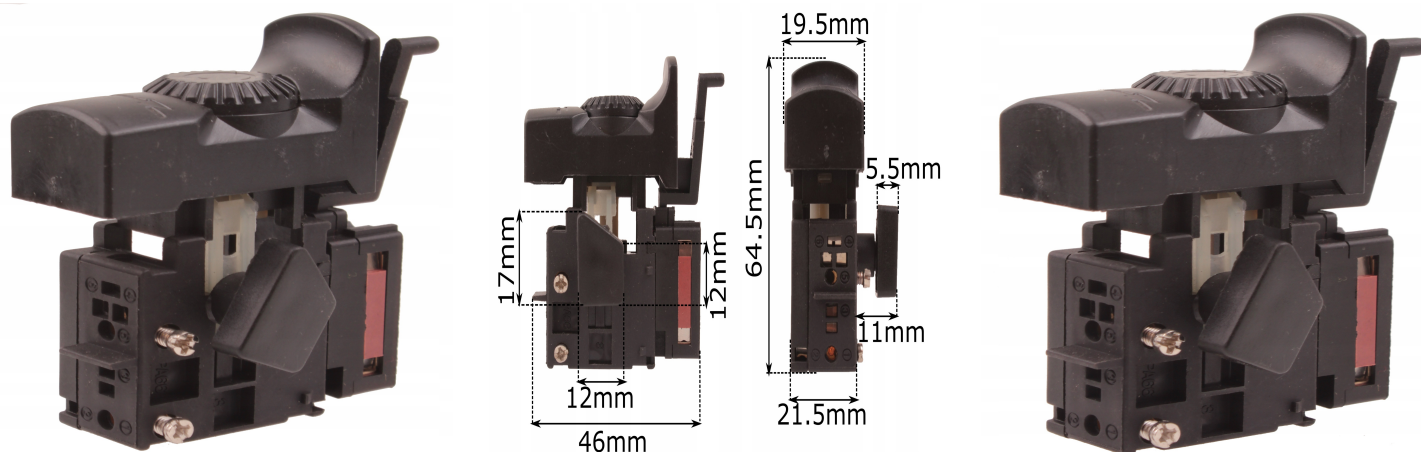

Wyłącznik włącznik wiertarki EINHELL TH ID 720

Galeria Produktu

Opis Produktu

Brak opisu

Parametry Techniczne

Parametr	Wartość
Rodzaj	włącznik
Marka	bez marki
Kod producenta	43-CD557
EAN (GTIN)	5903794713079
Stan	Nowy