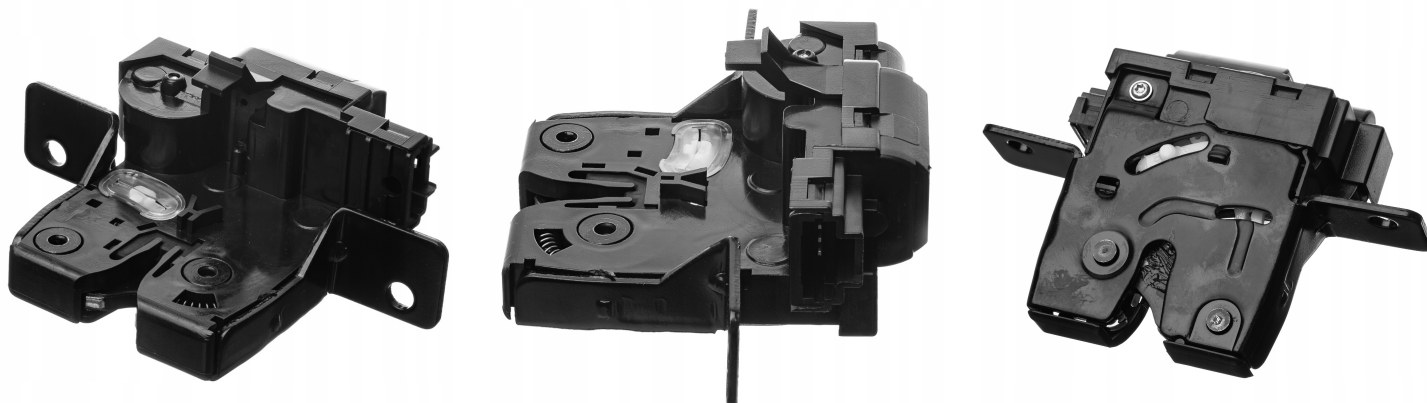

# Zamek Tylnej Klapy Bagażnika Renault Clio III Scenic II Megane 2 Modus 02-

## Opis Produktu

---

Kompatybilność i zastosowanie:

Produkt pasuje do poniższych modeli samochodów marki Renault:

Renault Clio III (2005–2012) Renault Megane II (2002–2008) Renault Scenic II (2003–2009) Renault Modus (2004–2012) Specyfikacja techniczna:

- Typ nadwozia: hatchback / minivan
- Miejsce montażu: tylna klapa (zamek centralny)
- Rodzaj skrzyni biegów: bez znaczenia
- Silnik: kompatybilny niezależnie od pojemności

Pytania i odpowiedzi:

Czy zamek będzie pasował do mojego samochodu?