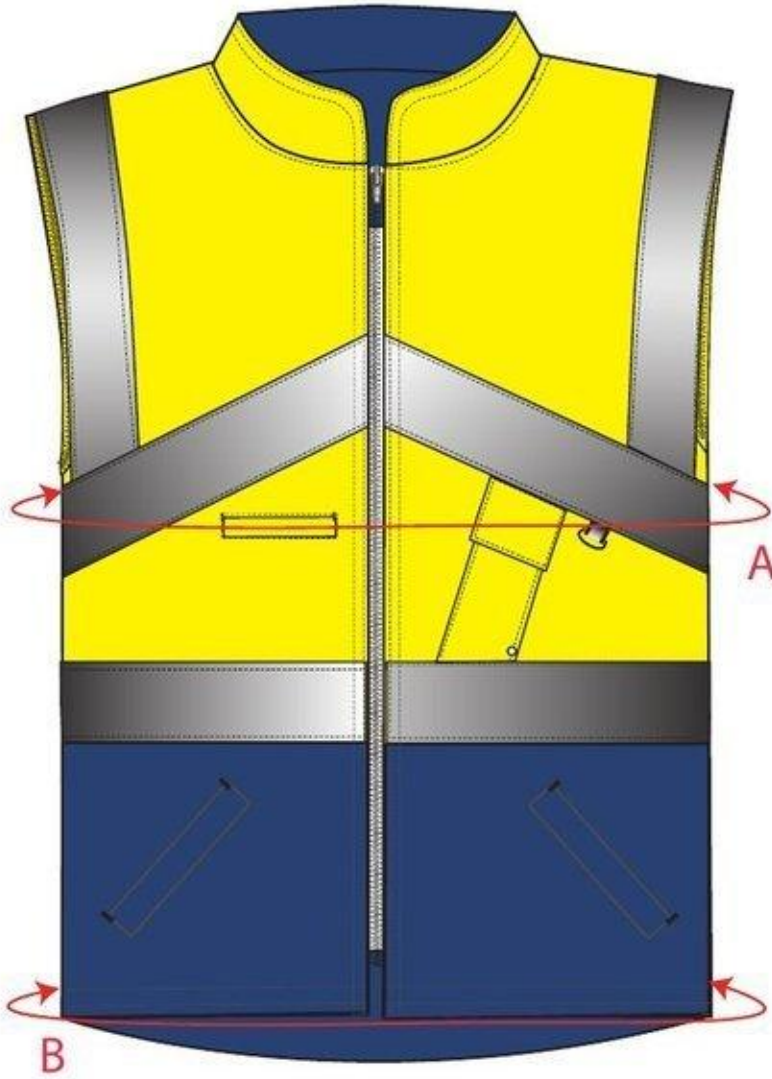

STYLE S769  
NO:

DESCRIPTION: HI VIS 2 TONE JACKET REVERSIBLE

Detachable  
zip-out sleeves

		XS	S	M	L	XL	XXL	XXXL	4XL	5XL	Tol
To fit chest		80-88	92-96	100-104	108-112	116-124	128-132	136-140	144-148	152-160	
Euro size		1	2	3	4	5	6	7	8	9	
Chest	A	104	112	120	128	136	144	152	160	168	1.5
Hem	B	104	112	120	128	136	144	152	160	168	1.5
Nape to Hem	C	76	76	76	78	78	80	80	82	82	1
Over arm	I	62	63	64	65	66	67	68	69	70	