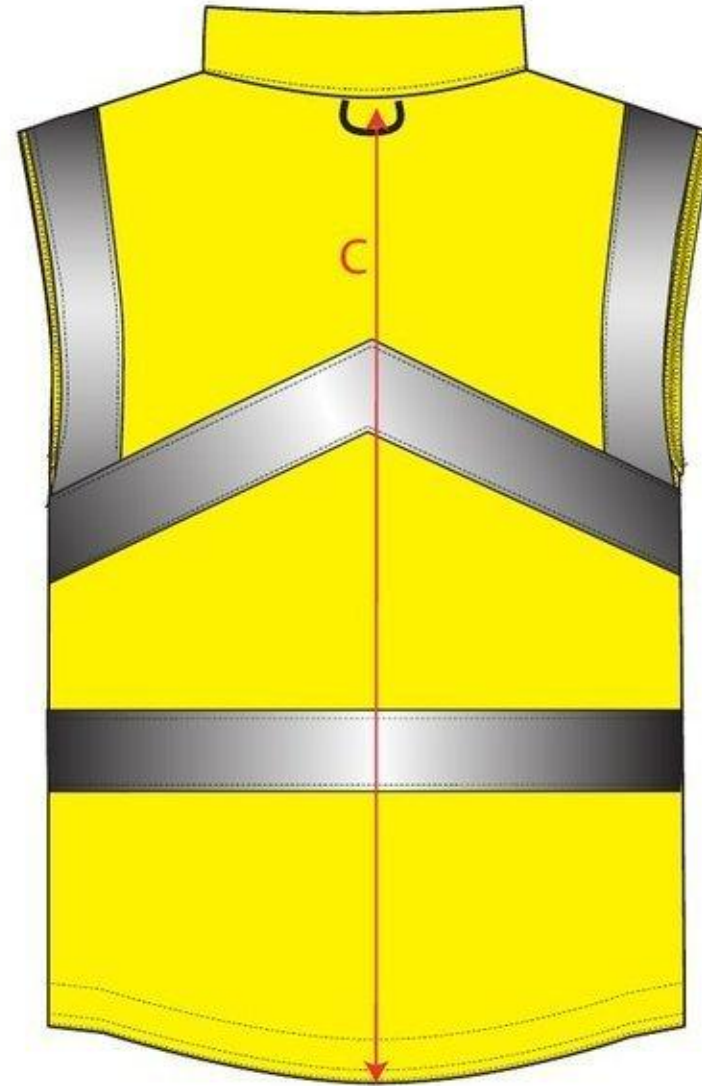

STYLE S769  
NO:

DESCRIPTION: HI VIS 2 TONE JACKET REVERSIBLE

Detachable  
zip-out sleeves

		XS	S	M	L	XL	XXL	XXXL	4XL	5XL	Tol
To fit chest		80-88	92-96	100-104	108-112	116-124	128-132	136-140	144-148	152-160	
Euro size		1	2	3	4	5	6	7	8	9	
Chest	A	104	112	120	128	136	144	152	160	168	1.5
Hem	B	104	112	120	128	136	144	152	160	168	1.5
Nape to Hem	C	76	76	76	78	78	80	80	82	82	1
Over arm	I	62	63	64	65	66	67	68	69	70	