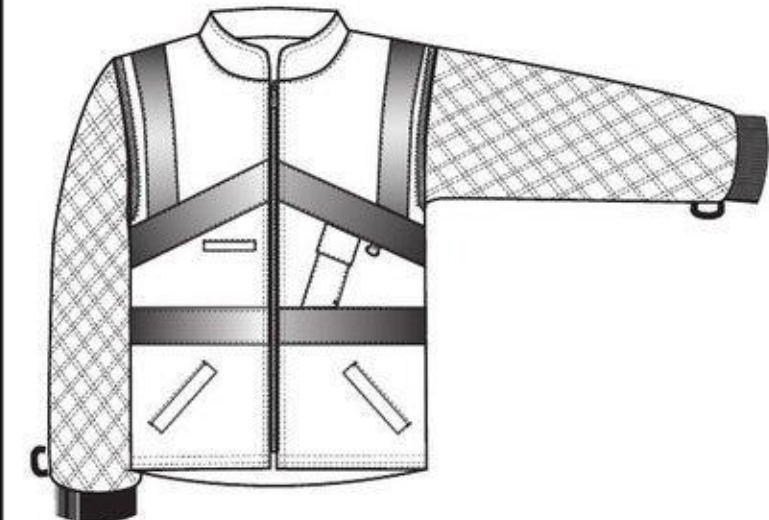

STYLE S769  
NO:

DESCRIPTION: HI VIS 2 TONE JACKET REVERSIBLE

Detachable  
zip-out sleeves

		XS	S	M	L	XL	XXL	XXXL	4XL	5XL	Tol
To fit chest		80-88	92-96	100-104	108-112	116-124	128-132	136-140	144-148	152-160	
Euro size		1	2	3	4	5	6	7	8	9	
Chest	A	104	112	120	128	136	144	152	160	168	1.5
Hem	B	104	112	120	128	136	144	152	160	168	1.5
Nape to Hem	C	76	76	76	78	78	80	80	82	82	1
Over arm	I	62	63	64	65	66	67	68	69	70	