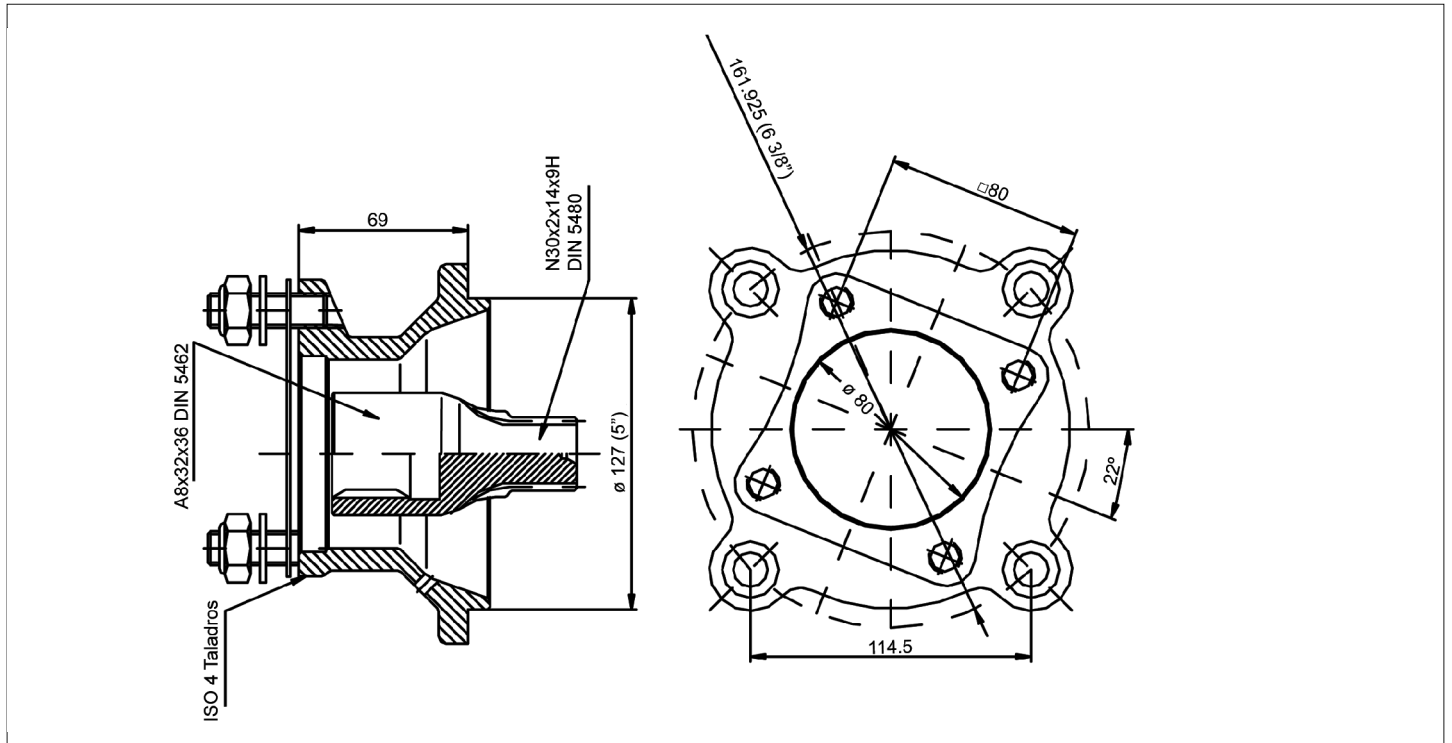

Kit Adaptador Kit Adapter

código code

701004

Adapt. Mercedes Unimog. -ISO 4 Tal. Mercedes Unimog - ISO 4 bolts Adapter

Adaptador
Adapter

Descripción Description

Kit adaptador para montar bombas ISO 4 taladros sobre la toma de fuerza original de Mercedes UNIMOG.

Adapter Kit to install ISO 4 bolts pumps on original PTO of Mercedes UNIMOG.

Datos Principales Main Data

Peso Weight:	3.9 Kg	
Par Torque (Nm)	600	
Potencia 1000 r.p.m. Power 1000 r.p.m	85 CV // 63 Kw	
Relación PTO PTO ratio	U800, U900, U1100T, U1150, U1180L, U1250	1:1.36
	U1000, U1200, U1200T, U1250, U1350L U1400, U1550L, U1600, U1860, U1750L	1:1