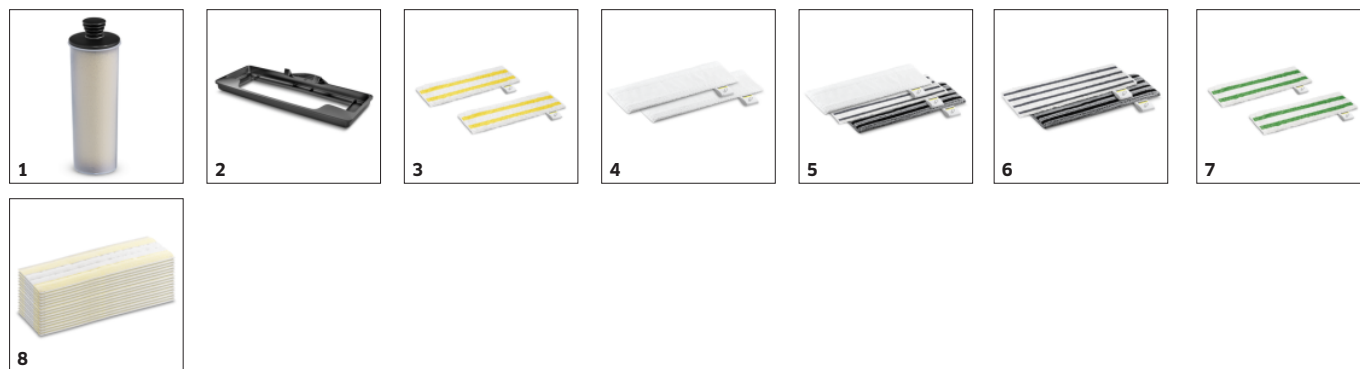

AKCESORIA SC 2 UPRIGHT ANNIVERSARY EDITION

1.513-509.0

		Numer katalogowy	Opis	
PAROWNICA / ODKURZACZ PAROWY / STANOWISKO DO PRASOWANIA				
Inne akcesoria				
Filtr odkamieniający we wkładzie	1	2.863-018.0	Filtr odkamieniający samoczynnie i efektywnie odkamienia parownicę SC 3.	■
Dysze				
Nakładka na dyszę do odświeżania dywanów	2	2.863-269.0	Nakładka na dyszę podłogową EasyFix umożliwiająca odświeżanie dywanów i wykładzin tekstylnych.	□
Zestawy ściereczek				
Zestaw uniwersalnych ściereczek podłogowych EasyFix	3	2.863-339.0	Uniwersalne ściereczki do czyszczenia posadzek wykonane z wysokiej jakości delikatnych włókien idealnie nadają się do usuwania uporczywych zanieczyszczeń za pomocą parownicy.	□
Zestaw ściereczek do posadzek delikatnych Sensitive EasyFix	4	2.863-340.0	Zestaw ściereczek do posadzek delikatnych Sensitive EasyFix z dwiema wysokiej jakości, miękkimi ściereczkami do posadzek.	□
Zestaw wszechstronnych ściereczek podłogowych EasyFix	5	2.863-341.0	Zestaw wszechstronnych ściereczek do czyszczenia posadzek EasyFix. Do różnych zanieczyszczeń i posadzek. Od delikatnych, szczelnych posadzek po uporczywe zanieczyszczenia na płytkach.	□
Zestaw ściereczek podłogowych Power EasyFix	6	2.863-342.0	Dwie ściereczki do dokładnego i higienicznego czyszczenia posadzek twardych ze średnich i uporczywych zanieczyszczeń.	□
Zestaw uniwersalnych ściereczek podłogowych Re!Fibe	7	2.863-379.0	Ściereczki do czyszczenia podłóg Re!Fibe, wykonane w 100% z poliestru pochodzącego z recyklingu i wykorzystujące technologię CiCLO**, idealnie nadają się do usuwania uporczywych zanieczyszczeń za pomocą parownicy.	□
Zestaw jednorazowych ściereczek EasyFix	8	2.863-299.0	Zestaw zawiera 15 jednorazowych ściereczek EasyFix mocowanych do dyszy podłogowej za pomocą rzepów.	□