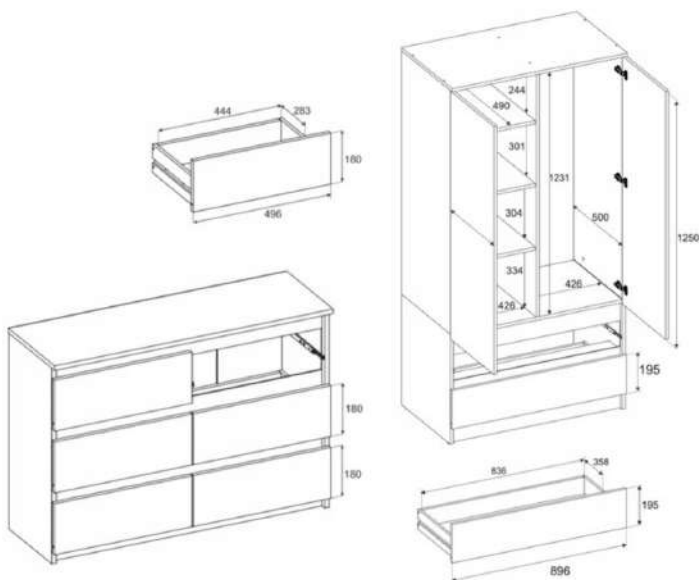

Nowoczesna bezuchwytywa szafa w kolorze białym połysku to idealne rozwiązanie do stylowego wnętrza. Prosta, elegancka forma i minimalistyczny styl doskonale komponuje się z zarówno klasycznymi jak i nowoczesnymi aranżacjami. Szafa posiada **pojemne szuflady i drzwiczki**, za którymi skrywają się półki z drążkiem na ubrania, dzięki czemu **zapewnia dużo miejsca** na przechowywanie ubrań, pościeli oraz innych domowych akcesoriów.

🔧 Specyfikacja techniczna:

- **System Mebli:** bezuchwytowe fronty
- **Typ mebla:** Stojący
- **Szerokość Komody:** 100 cm
- **Szerokość Szafy:** 90 cm
- **Wysokość Komody:** 71,5 cm
- **Wysokość Szafy:** 180 cm
- **Głębokość Komody:** 33,5 cm
- **Głębokość Szafy:** 50 cm
- **Ilość szuflad Komody:** 6
- **Ilość szuflad Szafy:** 2
- **Grubość płyty:** 16 mm
- **Materiał:** Płyta laminowana
- **Obrzeże:** Okleina ABS
- **Kolor:** BIAŁY POŁYSK
- **Waga produktów:** 120 kg
- **Typ prowadnic:** prowadnice kulkowe
- **Dodatkowa funkcjonalność:** blokada szuflad
- **Matowy korpus:** Biały
- **Front:** Biały
- **Wykończenie frontów:** Połysk
- **Montaż:** meble do samodzielnego montażu