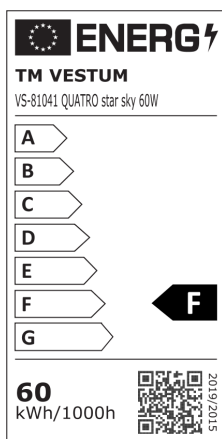

## INFORMACJE PODSTAWOWE

Nazwa produktu:	<b>QUATRO LED 60W NW</b>
Indeks VESTUM:	<b>VS - 81041</b>
Kod kreskowy EAN:	<b>4821327013537</b>
Kolor klosza/pokrywy:	<b>biały</b>
Wykończenie powierzchni:	<b>gwiazdziste niebo</b>
Materiał:	<b>blacha stalowa, tworzywo sztuczne</b>
Wysokość:	<b>65 mm</b>
Średnica/ Szerokość:	<b>380 mm</b>
Rozmiar opakowania:	<b>415*70*415 mm</b>
Opakowanie zbiorcze:	<b>5</b>

## UWAGI

Regulacja jasności i barwy światła białego pilotem

## PARAMETRY PRODUKTU

Zasilanie:	<b>230V 50/60Hz</b>
Moc:	<b>60 W</b>
Obecna siła:	<b>240-450 mA</b>
Dedykowane źródło światła:	<b>SMD LED, w komplecie</b>
	<b>Niewymienne źródło światła</b>
	<b>Nie stosować ze ściemniaczem</b>
Możliwość regulacji kierunku świecenia:	<b>tak</b>
Strumień świetlny źródła światła :	<b>5 600 lm</b>
Okres trwałości h:	<b>30 000 h</b>
Stopień odporności na wnikanie ciał stałych i wilgoc:	<b>IP40</b>
Temperatura barwowa:	<b>Ciepłobiała/neutralna biała/zimnobiała</b>
Barwa światła:	<b>3000/4000/6500 K</b>
Kąt rozsyłu światłość:	<b>160°</b>
Współczynnik oddawania barw Ra:	<b>≥80</b>
Klasa ochrony przed porażeniem elektrycznym:	<b>1</b>
CE	<b>deklaracja zgodności</b>
Okres gwarancji:	<b>24 miesiące</b>