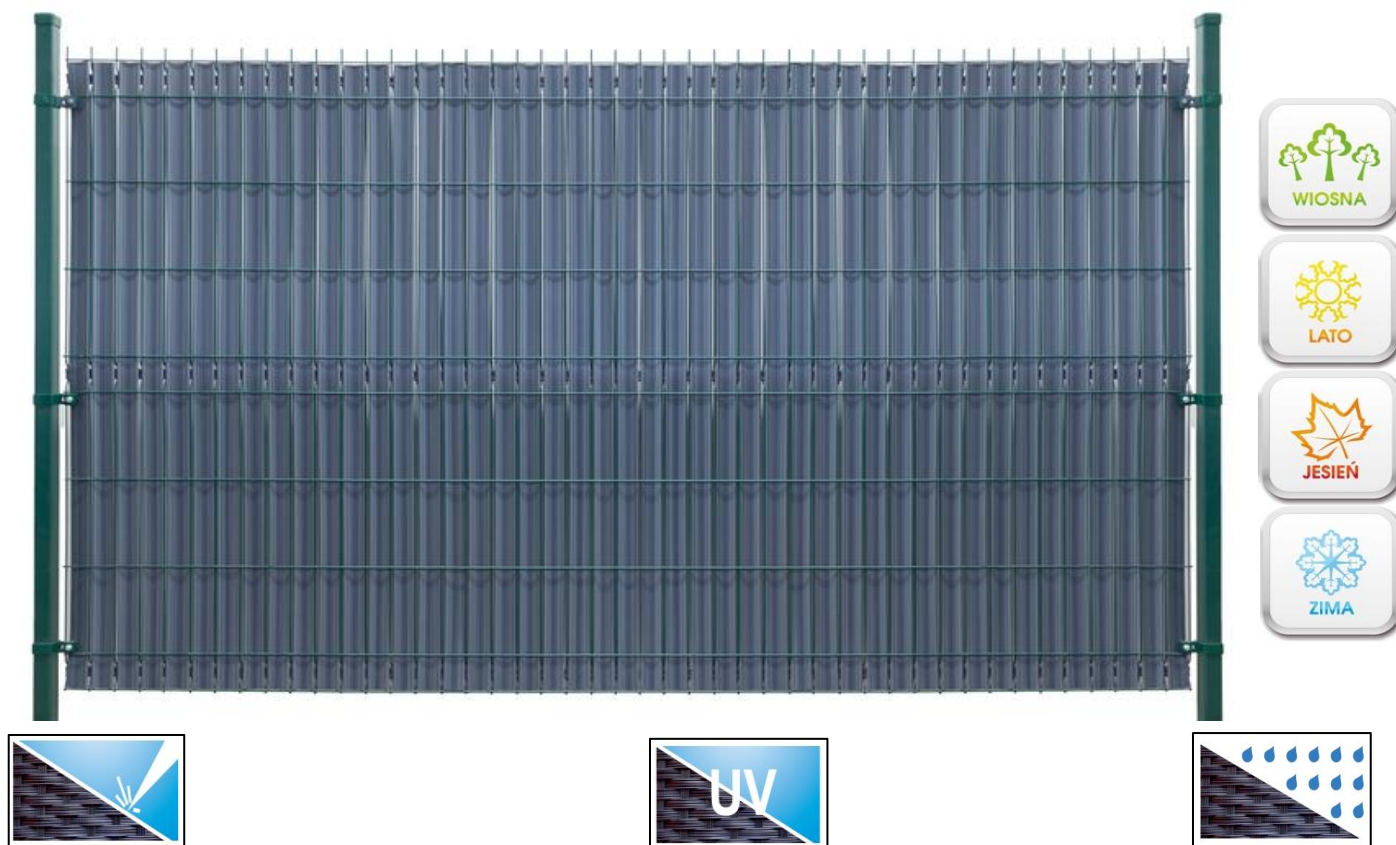

## Listwy pionowe do ogrodzeń panelowych

Osłona w postaci listew z tworzywa sztucznego wsuwanych w ogrodzenie panelowe do samodzielnego montażu.

Po zamontowaniu tworzy wygodną, trwałą i estetyczną osłonę.

Cechuje się wysoką odpornością na warunki atmosferyczne przez cały rok – osłoni od wzroku, wyciszy i zapewni prywatność. Listwy wykonujemy w dwóch szerokościach.

Index	Kolor	Komplet pasuje do paneli o wymiarach:	Ilość sztuk w opakowaniu	Sposób pakowania
SG03669	RD01, RD02, RD03, RD08, RD12	123 x 250 cm	1 komplet	Karton
SG03668	RD01, RD02, RD03, RD08, RD12	153 x 250 cm	1 komplet	Karton
SG03670	RD01, RD02, RD03, RD08, RD12	173 x 250 cm	1 komplet	Karton

RD01 RD02 RD03 RD12 RD08

Dostosowana pręseł panelowych o wysokości 123 cm, 153, 173 i długości 250 cm. W komplecie 50 listew pionowych i 3 listwy poziome (do paneli 123 cm dodajemy 2 listwy poziome).

Liswy wykonujemy w dwóch szerokościach z możliwością regulacji:

- od 44 mm do 62 mm
- od 62 mm do 80 mm

**Prosty montaż do istniejących ogrodzeń.**