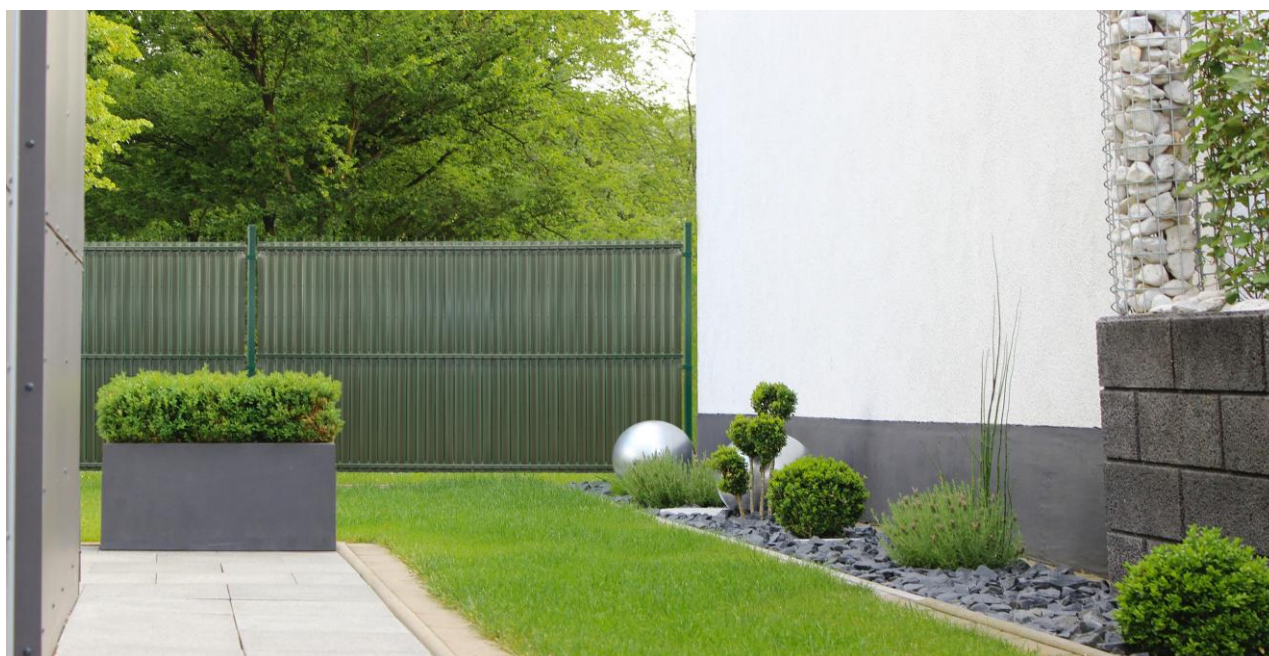

## Listwy pionowe do ogrodzeń panelowych

Osłona w postaci listew z tworzywa sztucznego wsuwanych w ogrodzenie panelowe do samodzielnego montażu.

Po zamontowaniu tworzy wygodną, trwałą i estetyczną osłonę.

Cechuje się wysoką odpornością na warunki atmosferyczne przez cały rok – osłoni od wzroku, wyciszy i zapewni prywatność. Listwy wykonujemy w dwóch szerokościach.

Index	Kolor	Komplet pasuje do paneli o wymiarach:	Ilość sztuk w opakowaniu	Sposób pakowania
SG03669	RD01, RD02, RD03, RD08, RD12	123 x 250 cm	1 komplet	Karton
SG03668	RD01, RD02, RD03, RD08, RD12	153 x 250 cm	1 komplet	Karton
SG03670	RD01, RD02, RD03, RD08, RD12	173 x 250 cm	1 komplet	Karton

- od 44 mm do 62 mm
- od 62 mm do 80 mm

**Prosty montaż do istniejących ogrodzeń.**