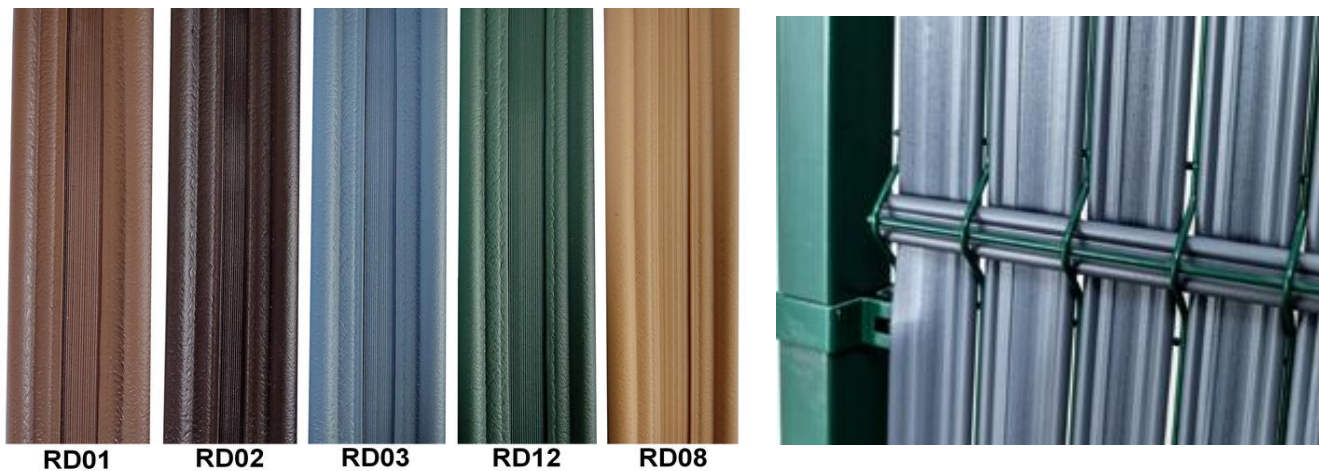

## Listwy pionowe do ogrodzeń panelowych

Osłona w postaci listew z tworzywa sztucznego wsuwanych w ogrodzenie panelowe do samodzielnego montażu.

Po zamontowaniu tworzy wygodną, trwałą i estetyczną osłonę.

Cechuje się wysoką odpornością na warunki atmosferyczne przez cały rok – osłoni od wzroku, wyciszy i zapewni prywatność. Listwy wykonujemy w dwóch szerokościach.

Index	Kolor	Komplet pasuje do paneli o wymiarach:	Ilość sztuk w opakowaniu	Sposób pakowania
SG03669	RD01, RD02, RD03, RD08, RD12	123 x 250 cm	1 komplet	Karton
SG03668	RD01, RD02, RD03, RD08, RD12	153 x 250 cm	1 komplet	Karton
SG03670	RD01, RD02, RD03, RD08, RD12	173 x 250 cm	1 komplet	Karton

RD01 RD02 RD03 RD12 RD08

Dostosowana pręseł panelowych o wysokości 123 cm, 153, 173 i długości 250 cm. W komplecie 50 listew pionowych i 3 listwy poziome (do paneli 123 cm dodajemy 2 listwy poziome).

Liswy wykonujemy w dwóch szerokościach z możliwością regulacji:

- od 44 mm do 62 mm
- od 62 mm do 80 mm

**Prosty montaż do istniejących ogrodzeń.**