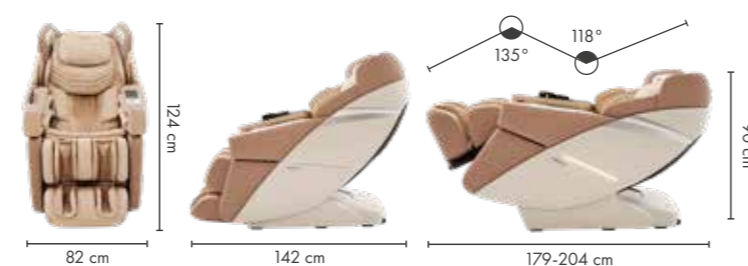

POCZUJ STAN NIEWAŻKOŚĆ DZIĘKI FUNKCJI ZERO-G!

Wykorzystując zaawansowaną technologię Zero-Gravity, AlphaSonic III przenosi całe twoje ciało w stan nieważkości. W tej pozycji twoje serce, nogi i plecy znajdują się w jednej linii. Dzięki optymalnemu rozłożeniu ciężaru szybko się zrelaksujesz i uwolnisz się od stresu.

Smartfony obsługujące funkcję NFC można ładować za pomocą ładowarki indukcyjnej, wbudowanej w posłokietnik fotela **AlphaSonic III**.

**MAXIMUM
WELLNESS COMFORT
FOR YOUR HOME.**

SPECYFIKACJA TECHNICZNA

Wymiary (złożony)	142 x 82 x 124 cm
Wymiary (rozłożony)	179-204 x 82 x 90 x cm
Waga	113 kg
Zasilanie	220-240V ~ 50/60Hz
Moc znamionowa	150 W
Automatyczny czas pracy	20 minuty
braintronics®	21 minuty
Certyfikaty	