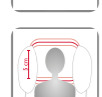

DOPASOWANIE PODUSZKI

Wrazie konieczności podwójna poduszka redukuje intensywność masażu karku i barków.