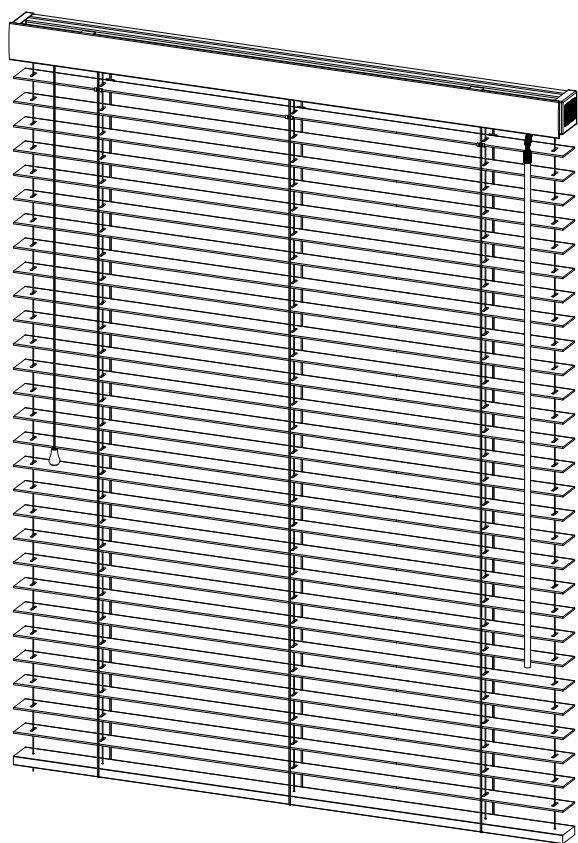

Instrukcja do żaluzji
CLICKY Flip 50
w różnych konfiguracjach

G-TU50

D-KPCV

D-STR

Zestaw żaluzji zawiera:

1  G-TU - 2szt +  4szt - M3

2  D-KPCV - 2szt +  4szt - M3