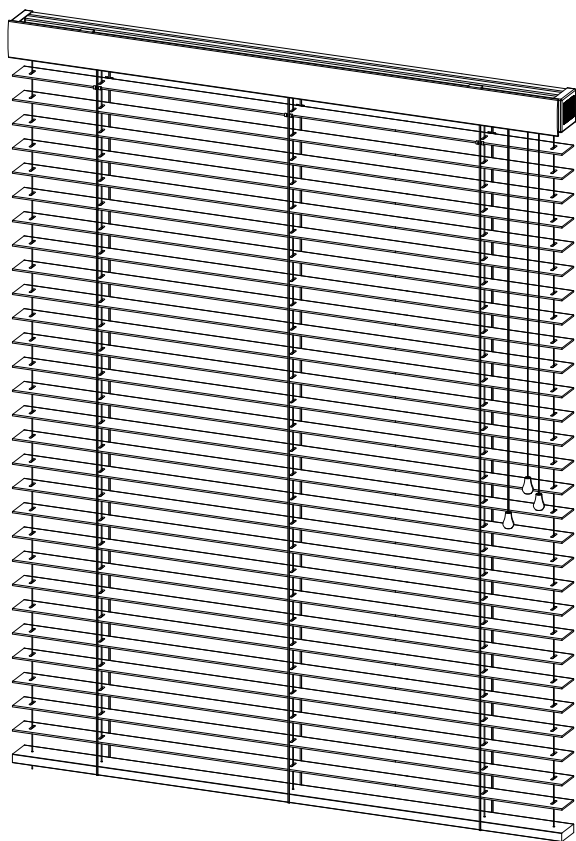

Instrukcja do żaluzji
CLICKY Flip 50
w różnych konfiguracjach

G-TU50

D-KPCV

D-STR

Zestaw żaluzji zawiera:

1  G-TU - 2szt +  4szt - M3

2  D-KPCV - 2szt +  4szt - M3