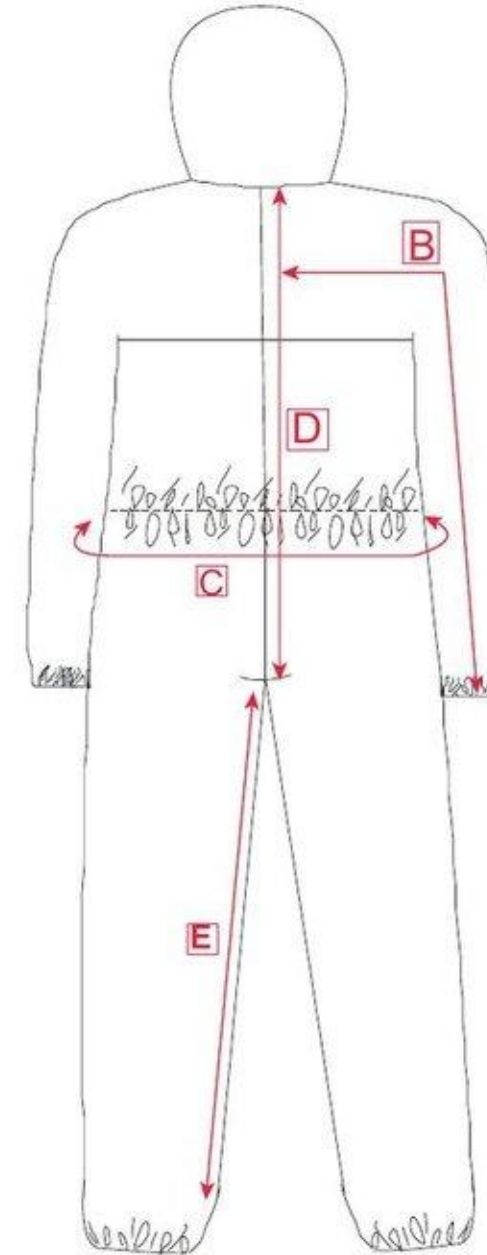

STYLE NO: ST30

DESCRIPTION: Biztex SMS Coverall Type 5/6, to EN ISO 13982 TYPE 5, EN 13034 TYPE 6, EN 1149-5, EN 1073-2, ANSI/ISEA 101

AREA		S	M	L	XL	XXL	XXXL
		96	104	112	124	132	140
Chest	A	110	120	130	140	150	160
Sleeve Length <i>from 12cm below neck</i>	B	85	87	89	91	93	95
Seat <i>20cm above crotch seam</i>	C	110	120	130	140	150	160
Back neck To True Crotch	D	88	91	94	97	100	103
Inside Leg	E	79	79	79	84	84	84