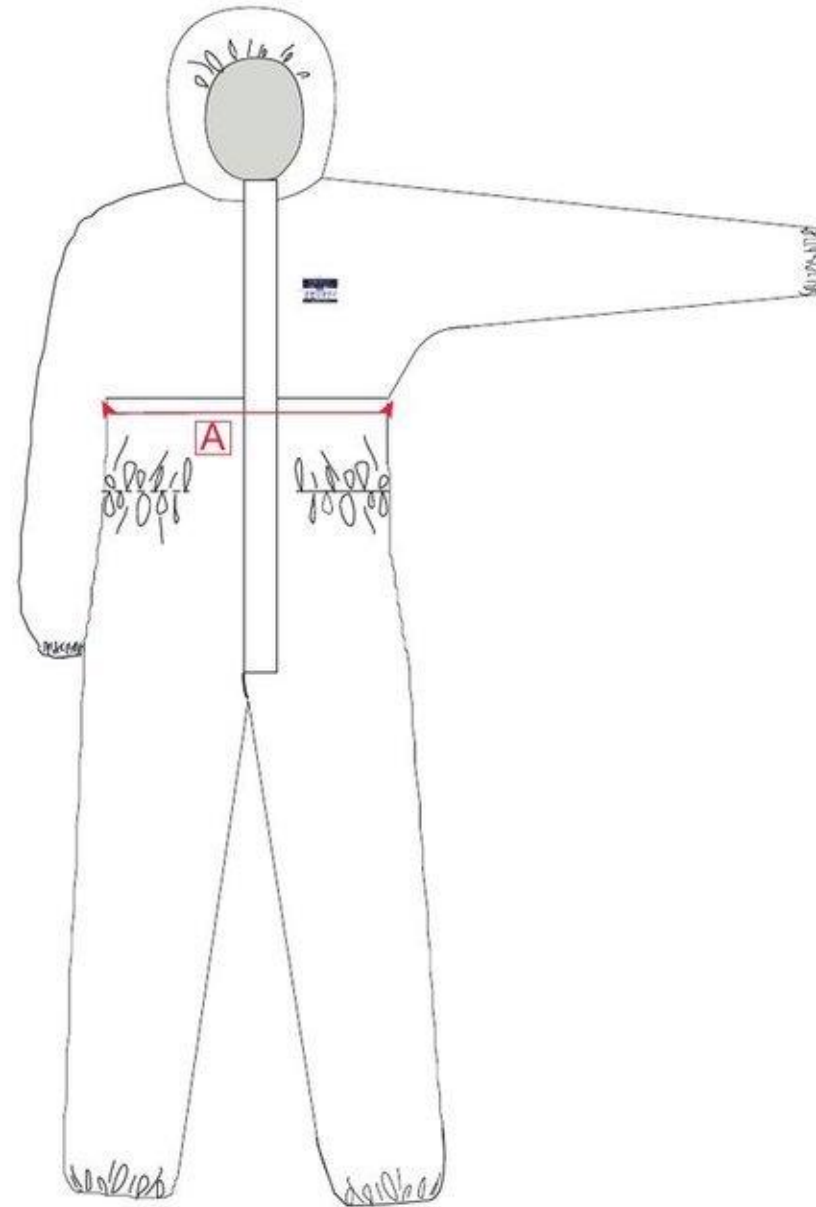

STYLE NO: ST30

DESCRIPTION: Biztex SMS Coverall Type 5/6, to EN ISO 13982 TYPE 5, EN 13034 TYPE 6, EN 1149-5, EN 1073-2, ANSI/ISEA 101

AREA		S	M	L	XL	XXL	XXXL
		96	104	112	124	132	140
Chest	A	110	120	130	140	150	160
Sleeve Length <i>from 12cm below neck</i>	B	85	87	89	91	93	95
Seat <i>20cm above crotch seam</i>	C	110	120	130	140	150	160
Back neck To True Crotch	D	88	91	94	97	100	103
Inside Leg	E	79	79	79	84	84	84