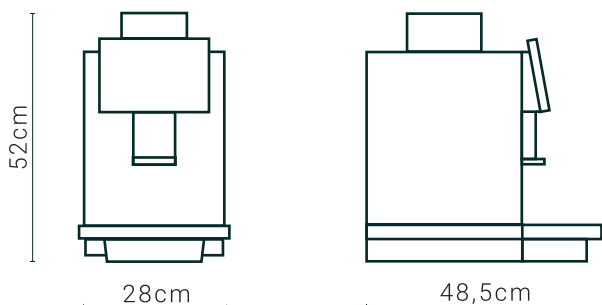

KONFIGURACJA

OBIEG WODY	W4L	4L
Pojemność zbiornika wody	4l	4l
Pojemność tacy ociekowej	2l	2l
Przyłącze wody z sieci	●	—
Podłączenie do kanalizacji	—	—
Podłączenie zewnętrznego zbiornika wody	●	●

ZAPARZANIE/INSTANT

Młynek	1 x ceramiczny (tarczowy)
Zaparzacz	7-16g
Pojemność zbiornika ziaren	1000g
Pojemność zbiornika na fusy	ok. 50 porcji (przy 10g/porcja)

WYRÓŻNIONE

System grzewczy	1 x bojler + 1 x termoblok
Dystrybucja wody	elektrozawory
Ilość pomp	1
Pompa mleka	—
Jednoczesne podawanie kawy i mleka	●
Jednoczesne serwowanie dwóch filiżanek kawy	●
Maksymalna ilość napojów na ekranie	3 x 7
Konieczność stos. dedykowanej lodówki do kaw mlecznych	NIE

FUNKCJE

Kawy mleczne (one touch)	●
3 wielkości napojów	●
Regulacja ustawień napoju w trakcie nalewania	●
Automatyczne czyszczenie spieniacza	●
Płukanie spieniacza bez operatora	—
Własne treści marketingowe	ZDJĘCIA + VIDEO
Możliwość podawania dwóch rodzajów mleka	—
Zabezpieczenie hasłem	●
Stopnie dostępu do menu	3
Wymienna końcówka dyszy spieniającej	●
Zbiorniki zamykane na klucz	●
System płatności	○

WYDAJNOŚĆ

Zalecana maksymalna wydajność dzienna Wydajność godzinowa (DIN18873-2)	100 filiżanek
▪ espresso	70 filiżanek
▪ americano	50 filiżanek
▪ cappuccino	70 filiżanek
▪ gorąca woda	25l

PARAMETRY

Wyświetlacz	7" kolorowy (Retina Screen, No fingerprint)
Wymiary (S*W*G)	28*52*48,5cm
Wysokość wylewki	8-16cm
Waga	15,5kg
Napięcie/moc	220-240V/1500W