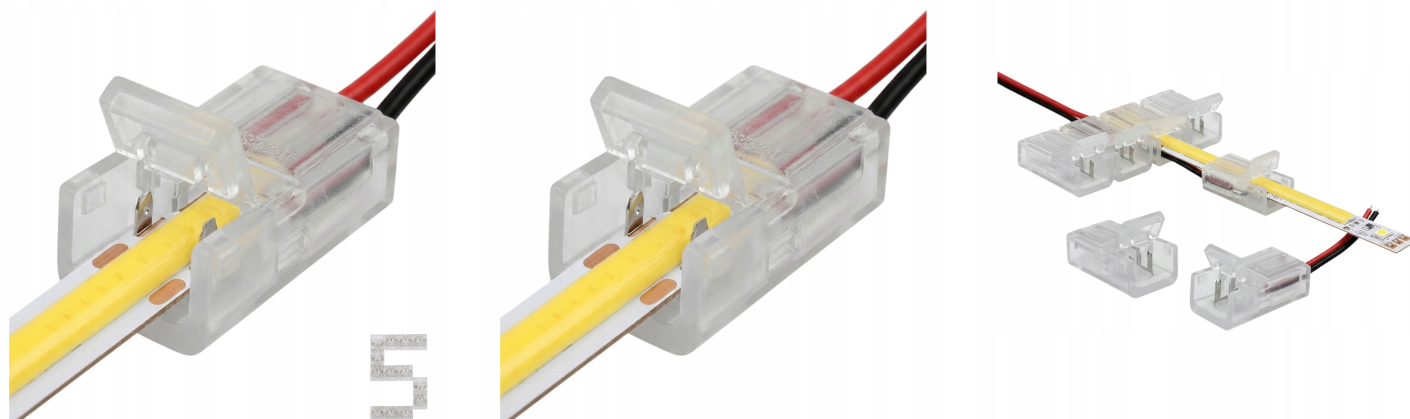

Złączka Prosta LED COB 8mm Klikana 18x11x7mm Prosty Montaż Łącznik Kabli

Galeria Produktu

Opis Produktu

ZŁĄCZE PROSTE DO TAŚM LED 8 MM – TRANSPARENTNE I BEZLUTOWE

Innowacyjne złącze proste o szerokości wewnętrznej 8 mm to profesjonalne rozwiązanie do łączenia jednokolorowych taśm LED (COB i SMD) bez konieczności lutowania.

Transparentna obudowa wykonana z wysokiej jakości poliwęglanu eliminuje problem ciemnych plam w linii światła. Złącze przepuszcza promienie LED, co pozwala uzyskać perfekcyjnie ciągłą linię oświetlenia, szczególnie przy taśmach COB.

Dzięki technologii piercingowej montaż jest błyskawiczny – wystarczy wsunąć taśmę i docisnąć klips. Stabilne połączenie gwarantuje bezpieczną pracę przy prądzie do 5 A.

NAJWAŻNIEJSZE INFORMACJE

Typ złącza: Proste, zaciskowe (taśma-taśma)

Szerokość wewnętrzna: 8 mm (standard Mono)

Wymiary zewnętrzne: 18 × 11 × 7 mm

Kompatybilność: Taśmy LED COB oraz SMD

Kolor: Przezroczysty (nie blokuje światła)

Napięcie pracy: 12-24V DC (max 36V)

Prąd maksymalny: 5 A