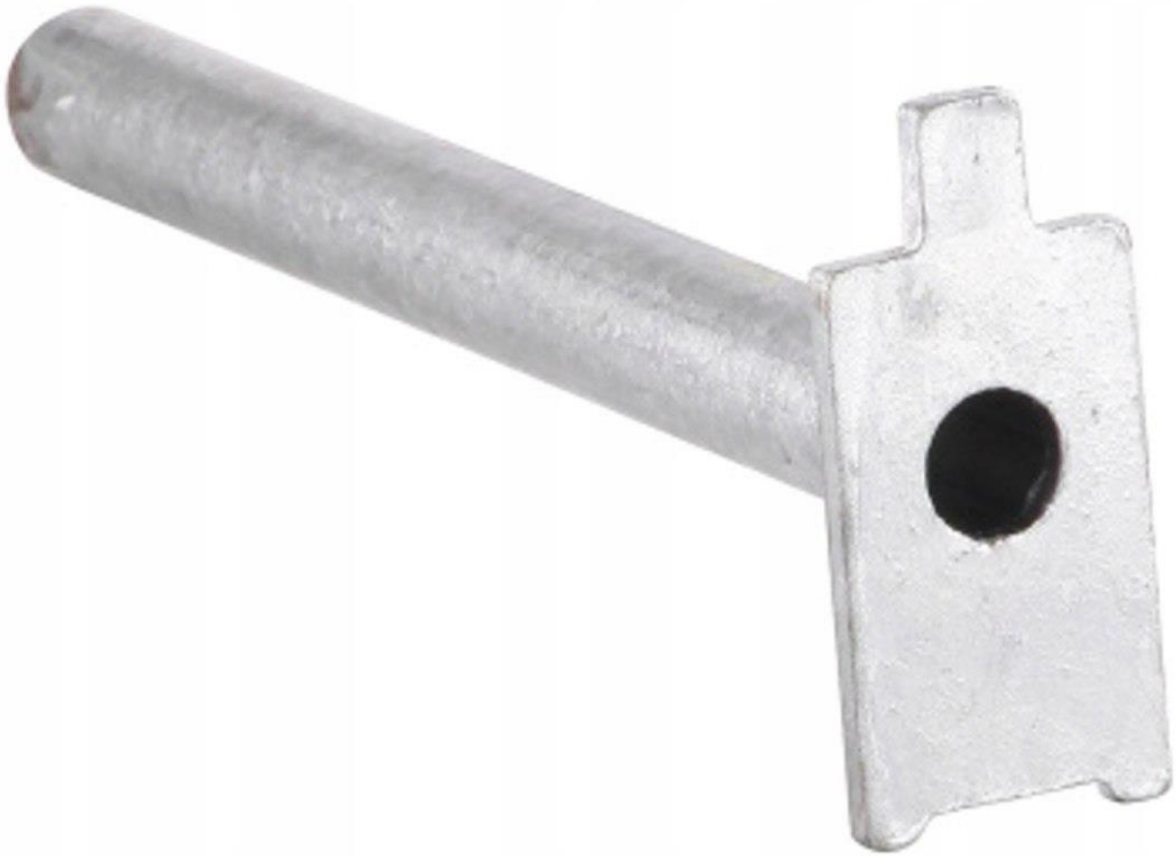

KLUCZ DO ZAKRĘTEK OD BECZEK BECZKI 60L 200L 2" I 3/4" STALOWY UNIWERSALNY

Profesjonalny Klucz Do Zakrętek BECZEK 60L 200L 2" i 3/4" STALOWY - Wszechstronność i Wytrzymałość!

- ✔ Szukasz niezawodnego narzędzia do otwierania zakrętek beczek?
- ✔ Nasz klucz do zakrętek 2" i 3/4" to dokładnie to, czego potrzebujesz!
- ✔ Stworzony z myślą o użytkownikach, którzy cenią sobie jakość i trwałość, nasz klucz zapewni Ci łatwość w użytkowaniu oraz niezawodność przez długie lata.

Dlaczego warto wybrać nasz klucz?

- ✓ **Ogniowo cynkowana powierzchnia:** Zapewnia doskonałą ochronę przed korozją, gwarantując długą żywotność narzędzia.
- ✓ **Wszechstronność:** Wielkość klucza pozwala na otwieranie zakrętek o średnicach 3/4" oraz 2", co czyni go idealnym wyborem do różnorodnych beczek.
- ✓ **Mocna konstrukcja:** Solidny i trwały, dzięki czemu możesz być pewny, że nie zawiedzie Cię nawet przy intensywnym użytkowaniu.
- ✓ **Idealne dopasowanie:** Pasuje do najpopularniejszych beczek o pojemnościach 60L i 200L.

✓ Parametry techniczne:

- Długość uchwytu: 250mm
- Długość całkowita: 255mm
- Średnica uchwytu: 210mm
- Długość całkowita elementu płaskiego: 100mm
- Szerokość całkowita elementu płaskiego: 40mm
- Materiał: Żar. cynkowany
- Numer producenta: 0735