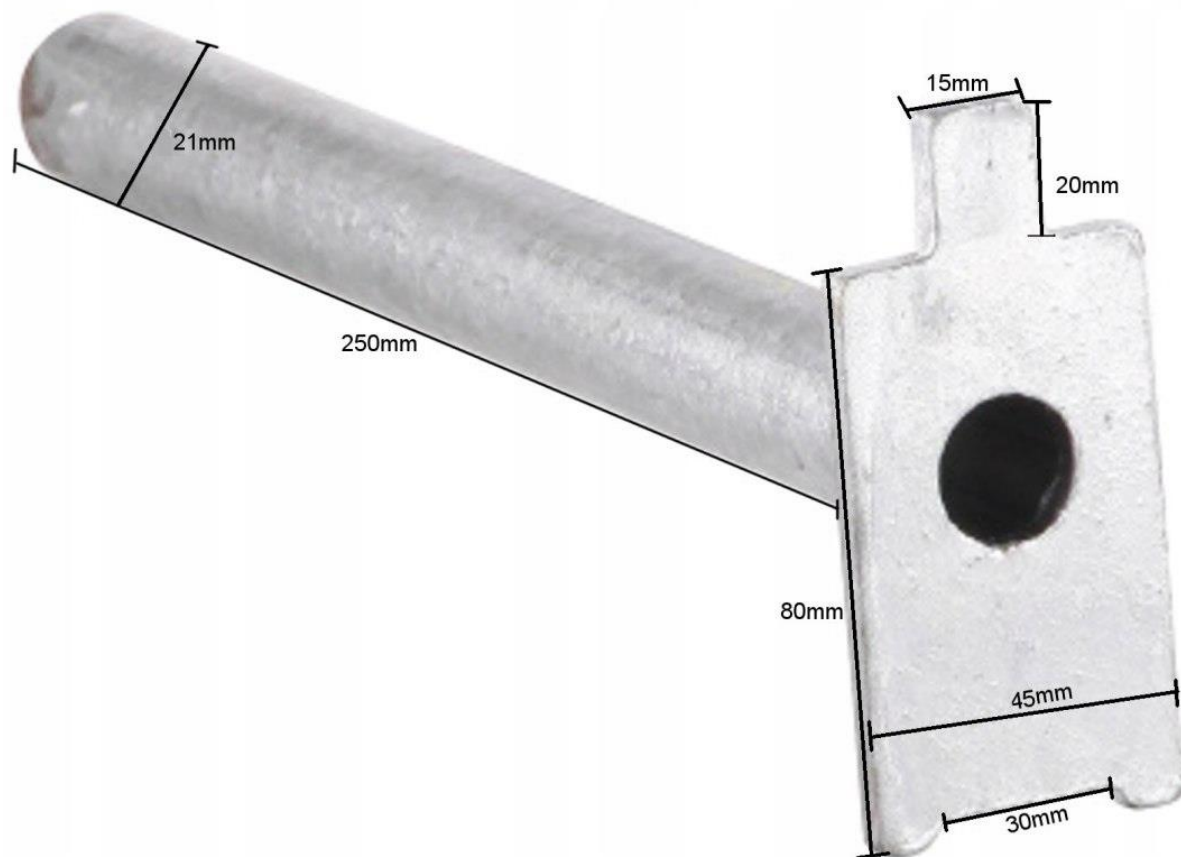

KLUCZ DO ZAKRĘTEK OD BECZEK BECZKI 60L 200L 2" I 3/4" STALOWY UNIWERSALNY

Profesjonalny Klucz Do Zakrętek BECZEK 60L 200L 2" i 3/4" STALOWY - Wszechstronność i Wytrzymałość!

- ✔ Szukasz niezawodnego narzędzia do otwierania zakrętek beczek?
- ✔ Nasz klucz do zakrętek 2" i 3/4" to dokładnie to, czego potrzebujesz!
- ✔ Stworzony z myślą o użytkownikach, którzy cenią sobie jakość i trwałość, nasz klucz zapewni Ci łatwość w użytkowaniu oraz niezawodność przez długie lata.

Dlaczego warto wybrać nasz klucz?

- ✓ **Ogniowo cynkowana powierzchnia:** Zapewnia doskonałą ochronę przed korozją, gwarantując długą żywotność narzędzia.
- ✓ **Wszechstronność:** Wielkość klucza pozwala na otwieranie zakrętek o średnicach 3/4" oraz 2", co czyni go idealnym wyborem do różnorodnych beczek.
- ✓ **Mocna konstrukcja:** Solidny i trwały, dzięki czemu możesz być pewny, że nie zawiedzie Cię nawet przy intensywnym użytkowaniu.
- ✓ **Idealne dopasowanie:** Pasuje do najpopularniejszych beczek o pojemnościach 60L i 200L.

✓ Parametry techniczne:

- Długość uchwytu: 250mm
- Długość całkowita: 255mm
- Średnica uchwytu: 210mm
- Długość całkowita elementu płaskiego: 100mm
- Szerokość całkowita elementu płaskiego: 40mm
- Materiał: Żar. cynkowany
- Numer producenta: 0735