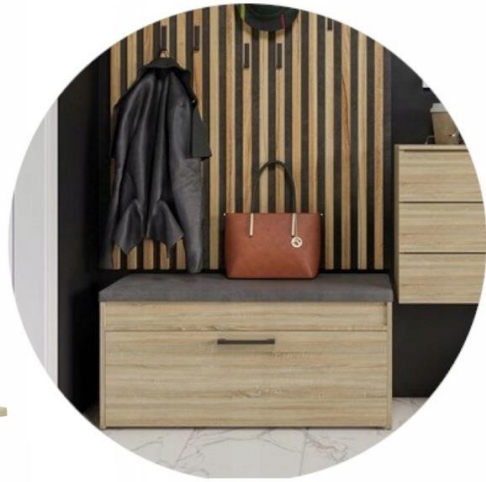

Szafka Na Obuwie Półka Na Buty Regał Komoda Z Siedziskiem Dąb Sonoma

Szukasz praktycznej szafki na buty z wygodnym siedziskiem i dodatkowym schowkiem?

Ta szafka na buty w kolorze **dąb sonoma** to idealne rozwiązanie do **każdego przedpokoju** – łączy **funkcjonalność, estetykę i solidne wykonanie**.

🌟 DLACZEGO WARTO WYBRAĆ TEN PRODUKT? 🌟

- ✅ **Tapicerowane siedzisko** – komfort przy zakładaniu obuwia
- ✅ **Schówek pod siedziskiem** – idealny na akcesoria i drobiazgi

- ✔ Uchylnie drzwi z półką – praktyczne przechowywanie butów
- ✔ Solidna konstrukcja – płyta laminowana 16 mm i obrzeża ABS
- ✔ Uniwersalny kolor dąb sonoma – pasuje do różnych aranżacji wnętrz

✦ ✨ MOŻLIWOŚĆ STWORZENIA ZESTAWU Z INNYMI MEBLAMI PASUJĄCYMI
KOLORYSTYCZNIE!!! ✦ ✨

✔ ✔ SPRAWDŹ NASZE POZOSTAŁE AUKCJE ✔ ✔

★ FUNKCJONALNY DESIGN ★

Szafka na buty w kolorze **dąb sonoma** wyróżnia się **naturalnym i eleganckim wyglądem**, dzięki któremu świetnie komponuje się zarówno z jasnymi, jak i ciemnymi wnętrzami.

Na górze znajduje się **miękkie, tapicerowane siedzisko**, które zapewnia wygodę podczas codziennego użytkowania.

Pod siedziskiem ukryto **pojemny schowek**, idealny na rękawiczki, czapki czy drobiazgi.