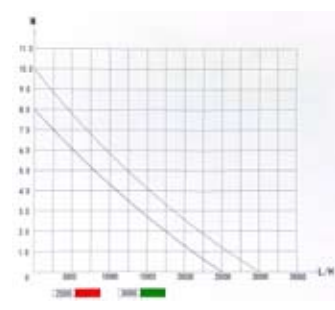

Kolejną ważną cechą jest wysokie podnoszenie wody (ciśnienie). Dlatego też polecana jest do zasilania wszelkich atrakcji fontannowych wymagających większej ilości wody takich jak dysze wodospad. Pompa do stawu TSP ECO z regulacją może pracować również w niezanieczyszczonej mechanicznie wodzie dlatego doskonale nadaje się do budowy kaskad, strumyków, czy dużych systemów filtracyjnych opartych na przykład na filtrach biologicznych BIOCLIN. Oryginalny kosz filtracyjny zabezpiecza pompę przed większymi zanieczyszczeniami i wydłuża czas działania między czyszczeniami. Pod koszem znajduje się gwintowana część ssąca pompy do której można zamontować jedno z przyłączy do węża. Takie rozwiązanie umożliwia podłączenie do pompy węża ssącego z innym koszem filtrującym lub odpowiedniego skimmera zbierającego zanieczyszczenia z powierzchni wody.

Zasilanie - 230 V, Kabel zasilający - 10 m

Pompa do stawu TSP ECO z regulacją może być wykorzystana do przepompowywania wody morskiej.

Pompa posiada europejski atest bezpieczeństwa.

Importer - Hydrogród

nazwa pompy	moc W	wydajność l/h	wysokość podnoszenia m	orientacyjna wysokość fontanny
TSP 10000	85	10000	5,0	2,0
TSP 20000	185	20000	7,0	3,0
TSP 30000	385	30000	10,0	3,7