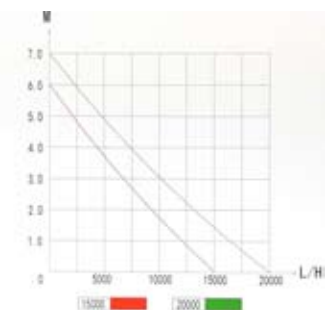

Kolejną ważną cechą jest wysokie podnoszenie wody (ciśnienie). Dlatego też polecana jest do zasilania wszelkich atrakcji fontannowych wymagających większej ilości wody takich jak dysze wodospad. Pompa do stawu TSP ECO z regulacją może pracować również w niezanieczyszczonej mechanicznie wodzie dlatego doskonale nadaje się do budowy kaskad, strumyków, czy dużych systemów filtracyjnych opartych na przykład na filtrach biologicznych BIOCLIN. Oryginalny kosz filtracyjny zabezpiecza pompę przed większymi zanieczyszczeniami i wydłuża czas działania między czyszczeniami. Pod koszem znajduje się gwintowana część ssąca pompy do której można zamontować jedno z przyłączy do węża. Takie rozwiązanie umożliwia podłączenie do pompy węża ssącego z innym koszem filtrującym lub odpowiedniego skimmera zbierającego zanieczyszczenia z powierzchni wody.

Zasilanie - 230 V, Kabel zasilający - 10 m

Pompa do stawu TSP ECO z regulacją może być wykorzystana do przepompowywania wody morskiej.

Pompa posiada europejski atest bezpieczeństwa.

Importer - Hydrogród

nazwa pompy	moc W	wydajność l/h	wysokość podnoszenia m	orientacyjna wysokość fontanny
TSP 10000	85	10000	5,0	2,0
TSP 20000	185	20000	7,0	3,0
TSP 30000	385	30000	10,0	3,7