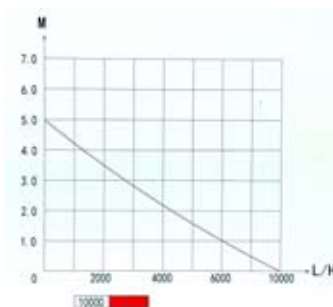

Kolejną ważną cechą jest wysokie podnoszenie wody (ciśnienie). Dlatego też polecana jest do zasilania wszelkich atrakcji fontannowych wymagających większej ilości wody takich jak dysze wodospad. Pompa do stawu TSP ECO z regulacją może pracować również w niezanieczyszczonej mechanicznie wodzie dlatego doskonale nadaje się do budowy kaskad, strumyków, czy dużych systemów filtracyjnych opartych na przykład na filtrach biologicznych BIOCLIN. Oryginalny kosz filtracyjny zabezpiecza pompę przed większymi zanieczyszczeniami i wydłuża czas działania między czyszczeniami. Pod koszem znajduje się gwintowana część ssąca pompy do której można zamontować jedno z przyłączy do węża. Takie rozwiązanie umożliwia podłączenie do pompy węża ssącego z innym koszem filtrującym lub odpowiedniego skimmera zbierającego zanieczyszczenia z powierzchni wody.

Zasilanie - 230 V, Kabel zasilający - 10 m

Pompa do stawu TSP ECO z regulacją może być wykorzystana do przepompowywania wody morskiej.

Pompa posiada europejski atest bezpieczeństwa.

Importer - Hydrogród

nazwa pompy	moc W	wydajność l/h	wysokość podnoszenia m	orientacyjna wysokość fontanny
TSP 10000	85	10000	5,0	2,0
TSP 20000	185	20000	7,0	3,0
TSP 30000	385	30000	10,0	3,7