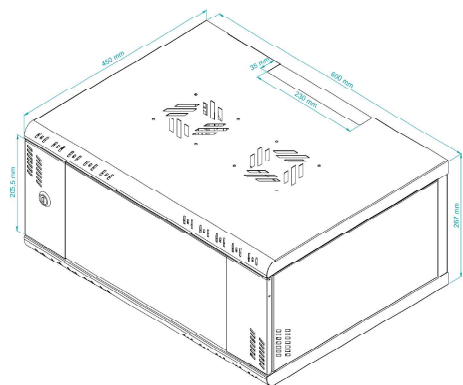

Szafa RACK Professional 19" 4U 450mm

Rack Cabinet Professional 19" 4U 450mm

SERIA
SERIES

PRO

19"

4U

SPECYFIKACJA TECHNICZNA TECHNICAL PARAMETERS

KOLOR: COLOUR:	CZARNY (RAL 9005) BLACK (RAL 9005)
PRODUCENT: PRODUCER:	STALFLEX SP. Z O.O.
MATERIAŁ: MATERIAL:	BLACHA DC01; DX51D + Z250 SHEET METAL DC01; DX51D + Z250
GRUBOŚĆ BLACHY: SHEET THICKNESS:	0,6 ; 0,8 ; 1,2 ; 1,5 mm
WYMIARY ZEWNĘTRZNE: EXTERNAL DIMENSIONS:	(Wysokość/Szerokość/Głębokość w mm) 267x600x450 (Height/Width/Depth in mm) 267x600x450
WYMIARY OPAKOWANIA: DIMENSIONS OF THE PACKAGE:	(Wysokość/Szerokość/Głębokość w mm) 695x560x130 (Height/Width/Depth in mm) 695x560x130
WAGA NETTO: NET WEIGHT:	11 kg
WAGA BRUTTTO: GROSS WIGHT:	13 kg
ZASTOSOWANIE: USE:	DO WEWNĄTRZ INDOOR
WYPOSAŻENIE: EQUIPMENT:	ZESTAW MONTAŻOWY ASSEMBLY KIT
OBCIĄŻENIE: LOADING:	70 KG

SYMBOL: **P-RC19-4U-450GB**

EAN: **5903351267144**