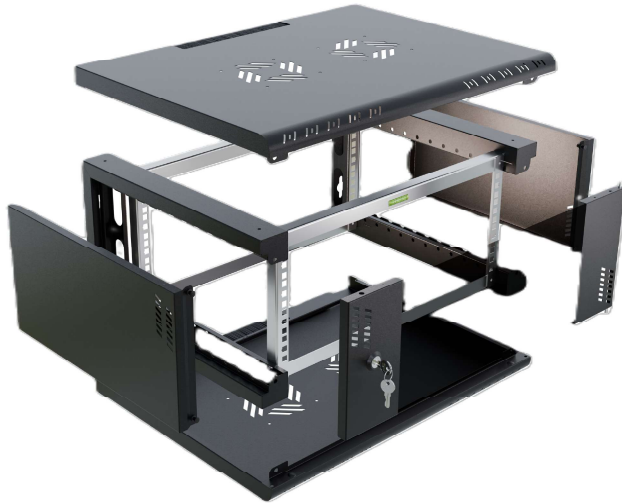

Szafa RACK Professional 19" 4U 450mm

Rack Cabinet Professional 19" 4U 450mm

SERIA
SERIES

PRO

19"

4U

SPECYFIKACJA TECHNICZNA TECHNICAL PARAMETERS

KOLOR: COLOUR:	CZARNY (RAL 9005) BLACK (RAL 9005)
PRODUCENT: PRODUCER:	STALFLEX SP. Z O.O.
MATERIAŁ: MATERIAL:	BLACHA DC01; DX51D + Z250 SHEET METAL DC01; DX51D + Z250
GRUBOŚĆ BLACHY: SHEET THICKNESS:	0,6 ; 0,8 ; 1,2 ; 1,5 mm
WYMIARY ZEWNĘTRZNE: EXTERNAL DIMENSIONS:	(Wysokość/Szerokość/Głębokość w mm) 267x600x450 (Height/Width/Depth in mm) 267x600x450
WYMIARY OPAKOWANIA: DIMENSIONS OF THE PACKAGE:	(Wysokość/Szerokość/Głębokość w mm) 695x560x130 (Height/Width/Depth in mm) 695x560x130
WAGA NETTO: NET WEIGHT:	11 kg
WAGA BRUTTTO: GROSS WIGHT:	13 kg
ZASTOSOWANIE: USE:	DO WEWNĄTRZ INDOOR
WYPOSAŻENIE: EQUIPMENT:	ZESTAW MONTAŻOWY ASSEMBLY KIT
OBCIĄŻENIE: LOADING:	70 KG

SYMBOL: **P-RC19-4U-450GB**

EAN: **5903351267144**