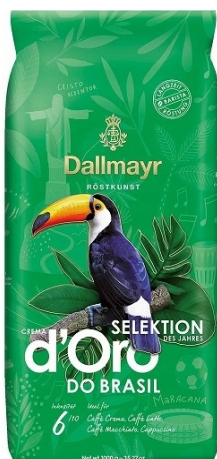

Kawa ziarnista mieszana Dallmayr Crema d'Oro BRASIL 1000 g

Galeria Produktu

Opis Produktu

Przeznaczenie

Dallmayr Crema d'Oro Selektion des Jahres do Brasil doskonale sprawdzi się w: ekspresach automatycznych i kolbowych, kawiarkach i metodach przelewowych, przygotowaniu espresso, cappuccino, latte macchiato czy flat white. Dlaczego warto wybrać tę kawę?

Limitowana Selektion des Jahres - unikalny smak dostępny tylko w danym roku. 100% Arabica - wysoka jakość ziaren z najlepszych plantacji Brazylii. Aksamitna crema i zbalansowany profil smakowy, idealny do kaw czarnych i mlecznych. Opakowanie 1 kg - ekonomiczne i praktyczne, idealne do domu, biura czy gastronomii.

Parametry Techniczne

Parametr	Wartość
EAN (GTIN)	4008167035503
Kod producenta	4008167035503

Marka	Dallmayr
Nazwa handlowa	Crema d'Oro
Waga	1000
Gatunek kawy	mieszana
Wielkość opakowania (g)	1000 g
Rodzaj	kawa czarna
Pochodzenie ziarna	Indie
Skład	97% arabica, 3% robusta
Stopień palenia	średni
Kwasowość	delikatna
Zawartość kofeiny	średnia
Intensywność smaku	średnia
Przeznaczenie	ekspres automatyczny, ekspres kolbowy, ekspres przelewowy, kawiarka
Cechy dodatkowe	brak
Produkt nie zawiera	barwników
Waga produktu z opakowan 1.1	
Stan	Nowy
Stan opakowania	oryginalne