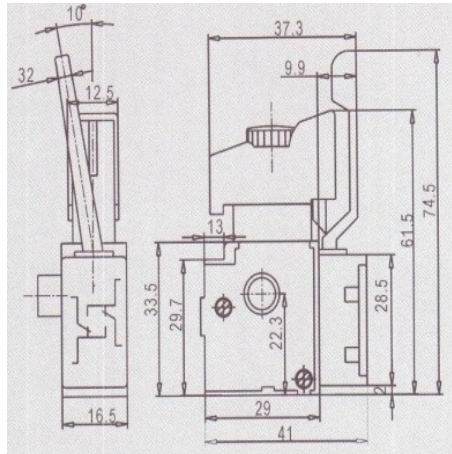

Włącznik wyłącznik wiertarki CELMA PRCr10 PRCm13

Galeria Produktu

Opis Produktu

Brak opisu

Parametry Techniczne

| Parametr | Wartość |
|----------------|---------------|
| Kod producenta | 43-CD101 |
| Marka | LSP |
| Rodzaj | włącznik |
| EAN (GTIN) | 5903794707092 |
| Stan | Nowy |