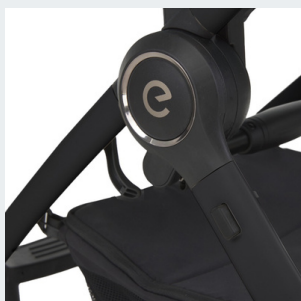

Blokáda na rámu vozíku