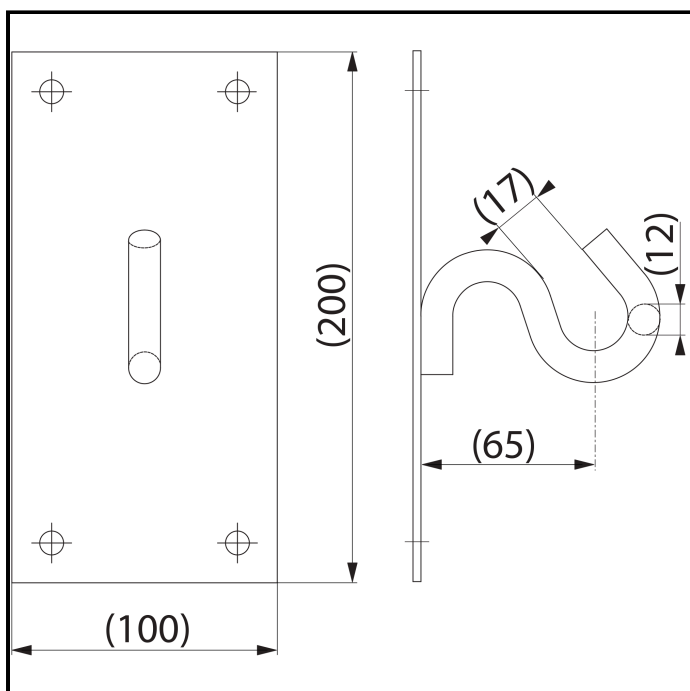

## Hak wieszakowy SOT14.1

The hook plate is used with insulated overhead line cables or service cables. The hook is made of hot dip galvanized steel (Screws are not included).

Kod produktu	SOT14.1
GTIN	6418677434457
Nazwa	Hak wieszakowy ø12, plate hook without screws

## Wymiary

Ciężar	0.67 kg
--------	---------

### Karton

Rozmiar	25 szt.
Głębokość	404 mm
Wysokość	233 mm
Szerokość	269 mm
Waga	17.182 kg
Objętość	25.321508 l

### Paleta

Rozmiar	900 pce
Głębokość	1200 mm
Wysokość	990 mm
Szerokość	800 mm
Waga	638.552 kg
Objętość	950.4 l