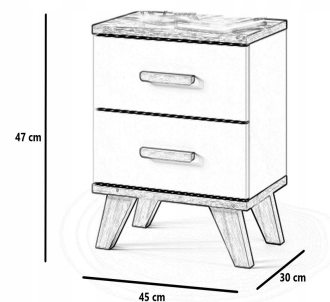

SZAFKA NOCNA Z 2 SZUFLADAMI POJEMNA DO SYPIALNI GRAFIT WOTAN SCANDI

Galeria Produktu

Opis Produktu

Szafka nocna w stylu SKANDYNAWSKIM To produkt, który pomoże utrzymać porządek w sypialni. To miejsce na którym możemy położyć rzeczy, które chcemy zawsze mieć pod ręką np. książkę, okulary, telefon czy lampkę nocną. Oryginalne i jednocześnie nowoczesne wzornictwo sprawia, że pasuje do każdego rodzaju wnętrza. Charakteryzuje się kompaktowymi wymiarami oraz pojemnością. Zachwycające połączenie ciekawych detali i stonowanej kolorystyki przyciąga uwagę. Poprzez wykorzystanie prostych kształtów i klasycznej kolorystyki idealnie sprawdzi się w salonie, pokoju młodzieżowym, pracowni, w przedpokoju czy biurze. Szafka wyprodukowana w Polsce z najwyższej klasy materiałów, co czyni ją wytrzymałym i stabilnym meblem.

Parametry Techniczne

Parametr	Wartość
Marka	Concordia

EAN (GTIN)	5905204939154
Kod producenta	SCANDI NOCNY GRAFIT
Kolekcja	SCANDI
Głębokość mebla	30
Szerokość mebla	45
Wysokość mebla	47
Kolor mebla	grafit
Liczba szuflad	2
Materiał	płyta laminowana
Wykończenie	matowe
Liczba drzwi	0
Montaż	meble do samodzielnego montażu
Waga produktu z opakowan 10	
Głębokość szuflady	25
Szerokość szuflady	40
Stan	Nowy
Stan opakowania	oryginalne