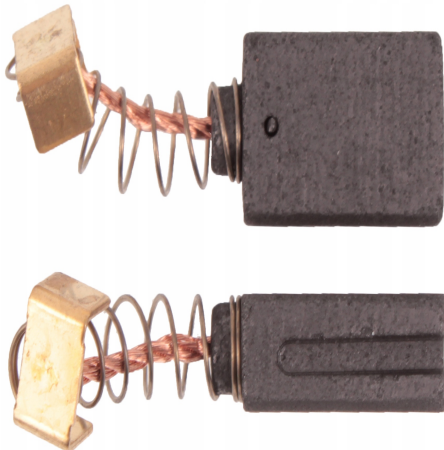

Szczotki węglowe 6x10x14 Skil Toya Topex EINHELL

Galeria Produktu

Opis Produktu

Nazwa przedmiotu: Szczotki węglowe 6x10x14 Skil Toya Topex EINHELL

Indeks produktu : 46-096

Opis produktu:

Szczotki węglowe o wymiarach:6x10x14mm, posiadają 2 rowki.

Szczotki posiadają 2 bezpieczniki. Produkt sprzedawany w kompletach.

Montowane:

BLAUKRAFT Pilarka: BKS 1200, TOYA, FERM, TOPEX, EINHELL, DWT, INNE

Pasuje do : FMR-G 800, HK-PG 66, BHS 66

Typ: Zamiennik

Parametry Techniczne

Parametr	Wartość
Rodzaj	szczotka węglowa
Kod producenta	46-096

LSP_CZESCI

5903794709560

Marka	LSP
EAN (GTIN)	5903794709560
Stan	Nowy