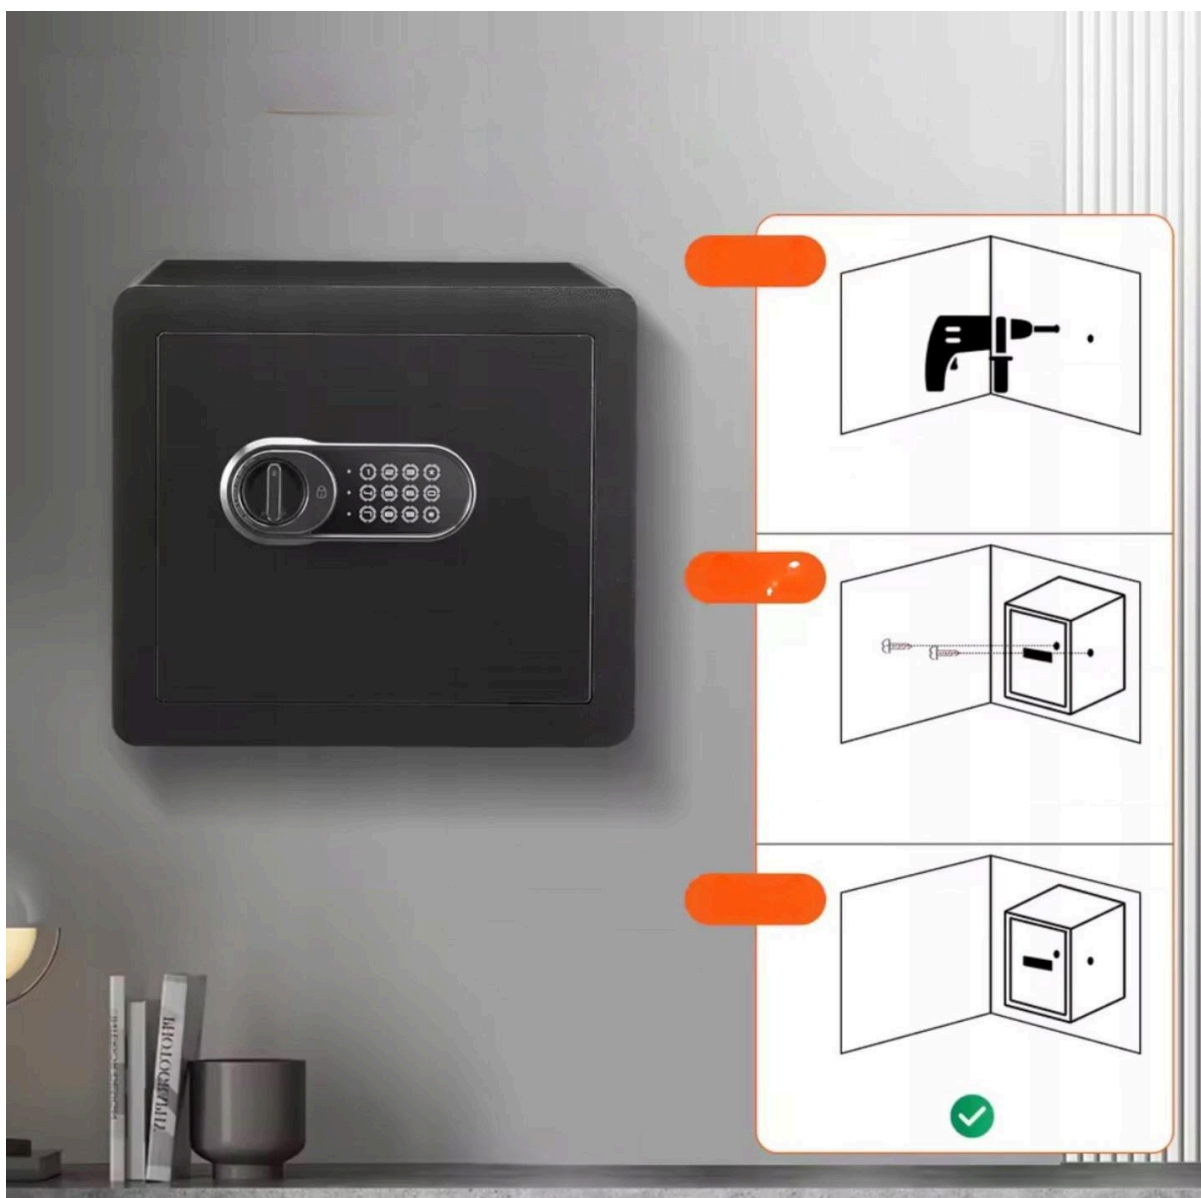

★ Sejf 35x25x25cm Domowy 3
Ryglowy Elektroniczny Zamek
Czarny z Alarmem ★

✓ Najważniejsze cechy

- ✓ **Dwa sposoby otwierania** – dostęp przy użyciu klucza awaryjnego lub kodu (3–12 cyfr); w komplecie zewnętrzny pojemnik na baterie, który umożliwia otwarcie sejf w razie ich rozładowania.
- ✓ **Maksymalna ochrona** – wykonany z walcowanej na zimno stali węglowej o zwiększonej grubości; trzy rygle blokujące o średnicy **28 mm** oraz system antywyważeniowy chronią przed próbami włamania.

- ✓ **Podwójny alarm bezpieczeństwa** – uruchamia się po trzech błędnych próbach wpisania hasła lub przy silnym uderzeniu; sygnał dźwiękowy ostrzega o próbie włamania.
- ✓ **Pojemna przestrzeń wewnętrzna** – model idealny do mniejszych kosztowności takich jak złoto, pieniądze, mała broń, dokumenty czy biżuteria; wyjmowana półka zwiększa elastyczność przechowywania.

- ✓ **Możliwość montażu** – cztery wstępnie wywiercone otwory i śruby rozporowe umożliwiają montaż na ścianie, podłodze lub półce; solidne mocowanie zwiększa bezpieczeństwo.

⚙️ Specyfikacja techniczna

- ✓ **Pojemność:** 14 l
- ✓ **Materiał:** walcowana na zimno stal węglowa
- ✓ **Grubość korpusu:** 1,5 mm
- ✓ **Średnica rygli:** 28 mm
- ✓ **Sposób otwierania:** klucz + pokrętło / kod cyfrowy + pokrętło
- ✓ **Zasilanie:** 4 × bateria AA 1,5 V (z możliwością użycia zewnętrznego pojemnika na baterie)

- ✓ Waga: 7,25 kg
- ✓ Certyfikat: CE

* Zawartość zestawu

- ✓ 1 × sejf
- ✓ 2 × klucz awaryjny
- ✓ 1 × zewnętrzny pojemnik na baterie
- ✓ 4 × śruba montażowa z kołkami rozporowymi
- ✓ 1 × instrukcja obsługi