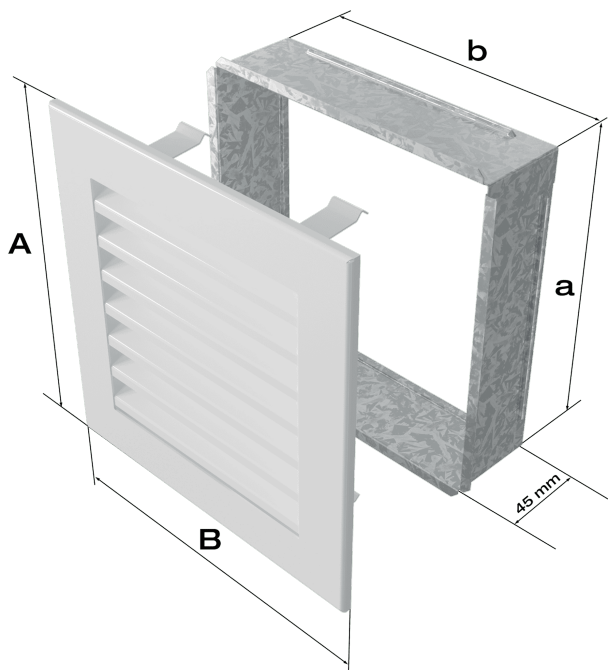

Kratka wentylacyjna kominkowa FRESH 17x70 czarny

SKU: 70C/FRESH EAN: 5901350058053

195,00 zł

Dane techniczne

Ogólne

Pole czynne kratki (cm2)	558
Typ	Malowana
Rodzaj	Żaluzja
Rozmiar	17X70
Kolor	Czarny

Parametry fizyczne

Waga (kg)	2
Szerokość (cm)	70
Wysokość (cm)	17
Głębokość (cm)	4.5
Szerokość kieszeni (cm)	67.6
Wysokość kieszeni (cm)	14.1
Głębokość kieszeni (cm)	4.5

Informacje dodatkowe

EAN **5901350058053**

Model:			
17x17	152x152	170x170	103
17x30	152x275	170x300	215
17x37	152x351	170x370	275
17x49	152x456	170x480	369
17x70	152x676	170x700	558