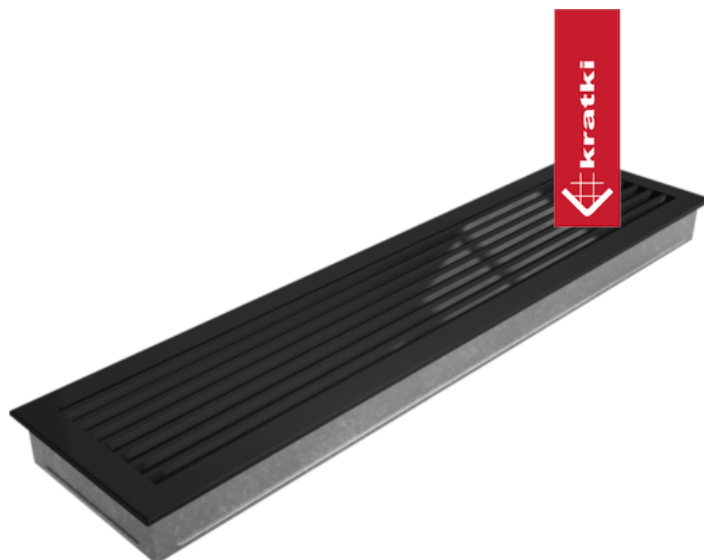

Kratka wentylacyjna kominkowa FRESH 17x70 czarny

SKU: 70C/FRESH EAN: 5901350058053

195,00 zł

Dane techniczne

Ogólne

Pole czynne kratki (cm2)	558
Typ	Malowana
Rodzaj	Żaluzja
Rozmiar	17X70
Kolor	Czarny

Parametry fizyczne

Waga (kg)	2
Szerokość (cm)	70
Wysokość (cm)	17
Głębokość (cm)	4.5
Szerokość kieszeni (cm)	67.6
Wysokość kieszeni (cm)	14.1
Głębokość kieszeni (cm)	4.5

Informacje dodatkowe

EAN **5901350058053**

Model:			
17x17	152x152	170x170	103
17x30	152x275	170x300	215
17x37	152x351	170x370	275
17x49	152x456	170x480	369
17x70	152x676	170x700	558