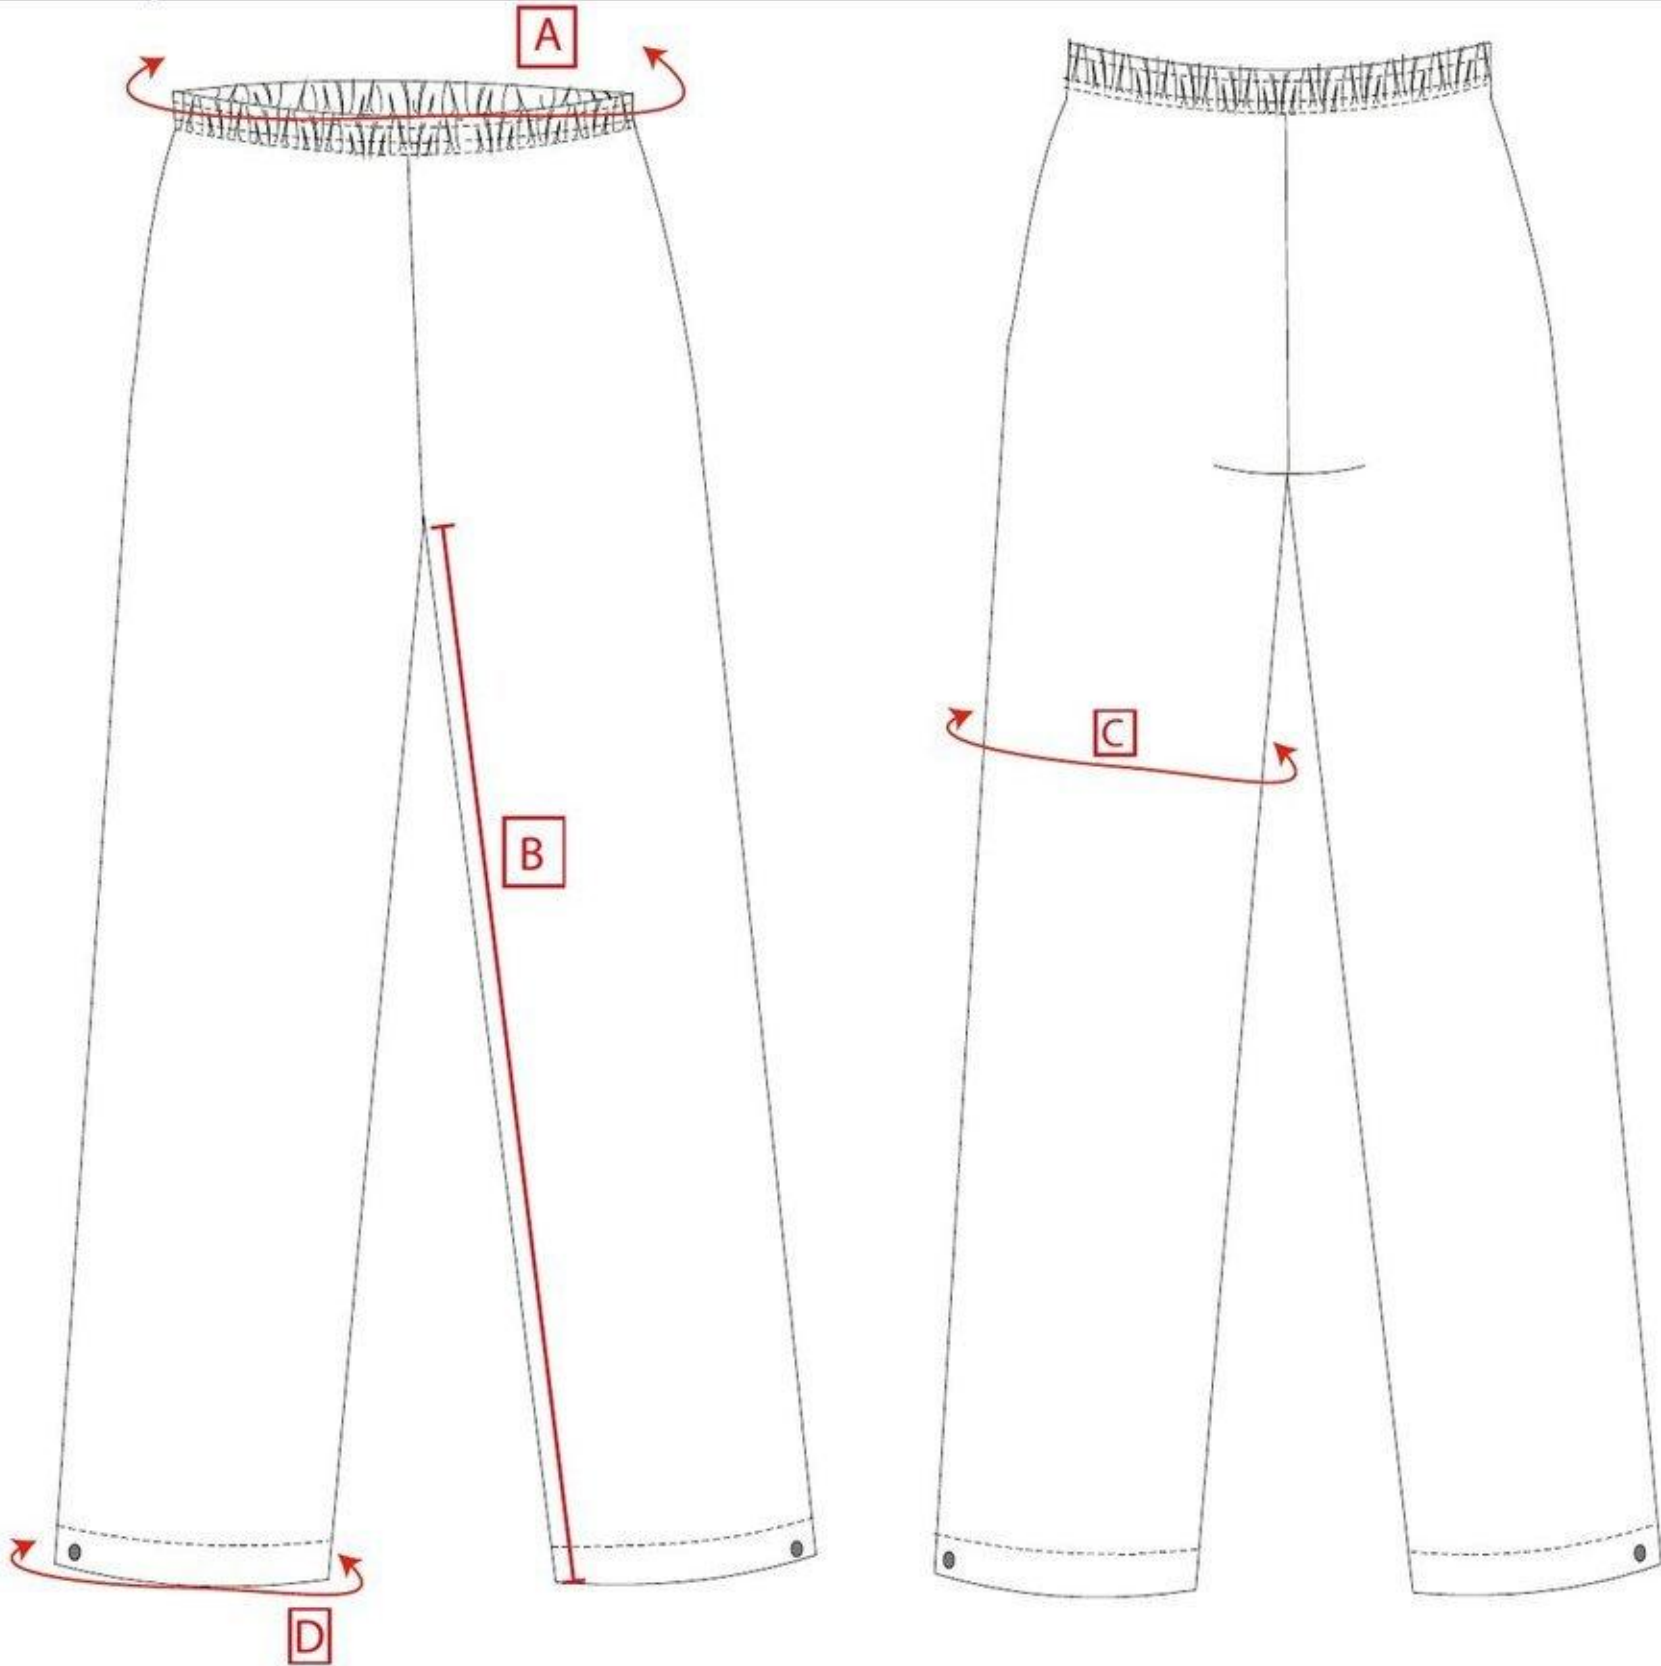

PORTWEST®

STYLE **S451**
NO:

DESCRIPTION: **SEALTEX CLASSIC TROUSERS**

		S	M	L	XL	XXL	3XL	4XL	5XL
Waist relaxed	A	64	72	80	88	96	104	112	120
Inside Leg (31" leg)	B	79	79	79	79	79	79	79	79
Thigh - 5cm from crotch	C	69	72	75	78	81	84	87	90
Hem width	D	50	50	51	51	52	52	53	53