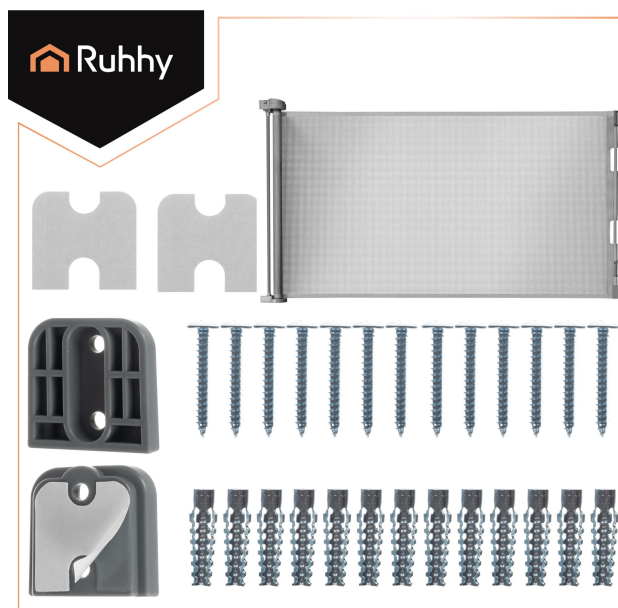

Co sada obsahuje?

žaluziová zábrana RUHHY

montážní háčky

montážní sada

vícejazyčný návod k obsluze s detailní montáží

hnědý přepravní karton výrobce

SK

Roleta na ochranu schodov a dverí RUHHY do 157 cm

Rozkladacia roletová brána RUHHY predstavuje diskrétné a efektívne zabezpečenie schodov, dverí a priechodov v dome a byte. Zrolovateľná konštrukcia bez prahu zvyšuje bezpečnosť bez zakopnutia a po zložení zaberá minimálne množstvo miesta. Pevné materiály a univerzálna montáž z neho robia praktické riešenie tam, kde je dôležitá kontrola prístupu a estetika.