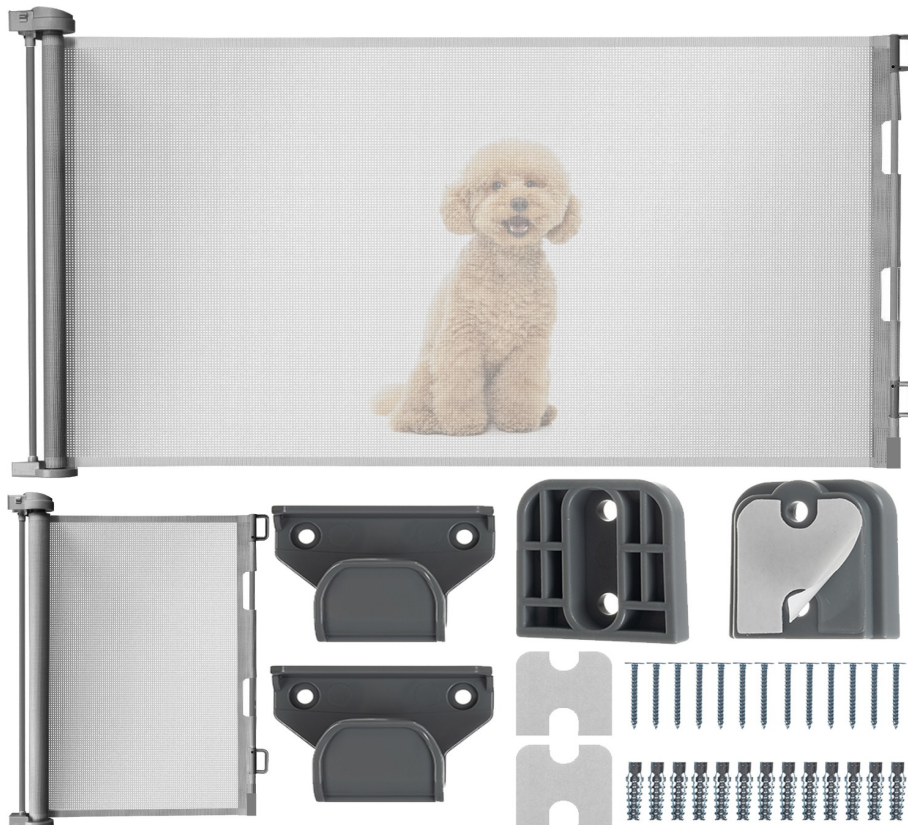

SK

Roleta na ochranu schodov a dverí RUHHY do 157 cm

Rozkladacia roletová brána RUHHY predstavuje diskrétné a efektívne zabezpečenie schodov, dverí a priechodov v dome a byte. Zrolovateľná konštrukcia bez prahu zvyšuje bezpečnosť bez zakopnutia a po zložení zaberá minimálne množstvo miesta. Pevné materiály a univerzálna montáž z neho robia praktické riešenie tam, kde je dôležitá kontrola prístupu a estetika.

Najdôležitejšie výhody bezpečnostnej brány RUHHY

- rozkladacia roleta do 157 cm – pružné a prakticky neviditeľné prispôsobenie úzkym a širokým priechodom
- konštrukcia bez prahu – komfortný prechod dospelých bez rizika zakopnutia
- bezpečné zapínanie a spodná ochrana – sťažuje podkopávanie a prechod pod roletou
- trvanlivé materiály ABS + PVC – stabilita a odolnosť voči každodennému používaniu
- univerzálna montáž – na schody, dvere, balkóny a prechody medzi miestnosťami
- diskrétna forma – po zrolovaní zaberá veľmi málo miesta a neprevláda vnútro
- ľahko sa čistí – hladký povrch stačí utrieť vlhkou handričkou