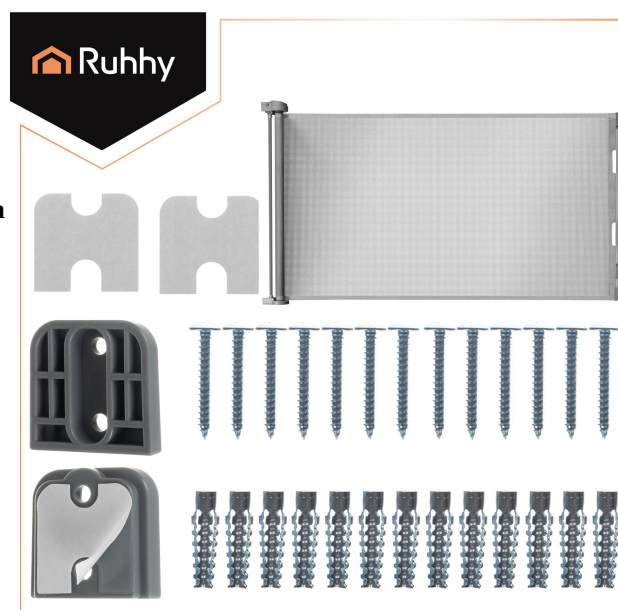

typ: **zwijana roleta zabezpieczająca na schody i drzwi**

konstrukcja: **bez progu**

maksymalna szerokość: **do 157 cm**

wymiary siatki: **79 x 146 cm**

wymiary całkowite: **85 x 13-157 cm**

waga: **1,6 kg**

waga w opakowaniu: **1,85 kg**

marka: **RUHHY**

kolor: **szary**

materiał: **roleta PVC, rurki aluminium, elementy: żelazo, POM, PC, ABS**

numer katalogowy: **00019381**

EAN: **5904463315310**

Co zawiera zestaw?

- barierka roletowa RUHBY
- haczyki montażowe
- zestaw montażowy
- wielojęzyczna instrukcja obsługi ze szczegółowym montażem
- brązowy karton transportowy producenta

CZ

Bezpečnostní roletová brána pro schody a dveře RUHHY do 157 cm