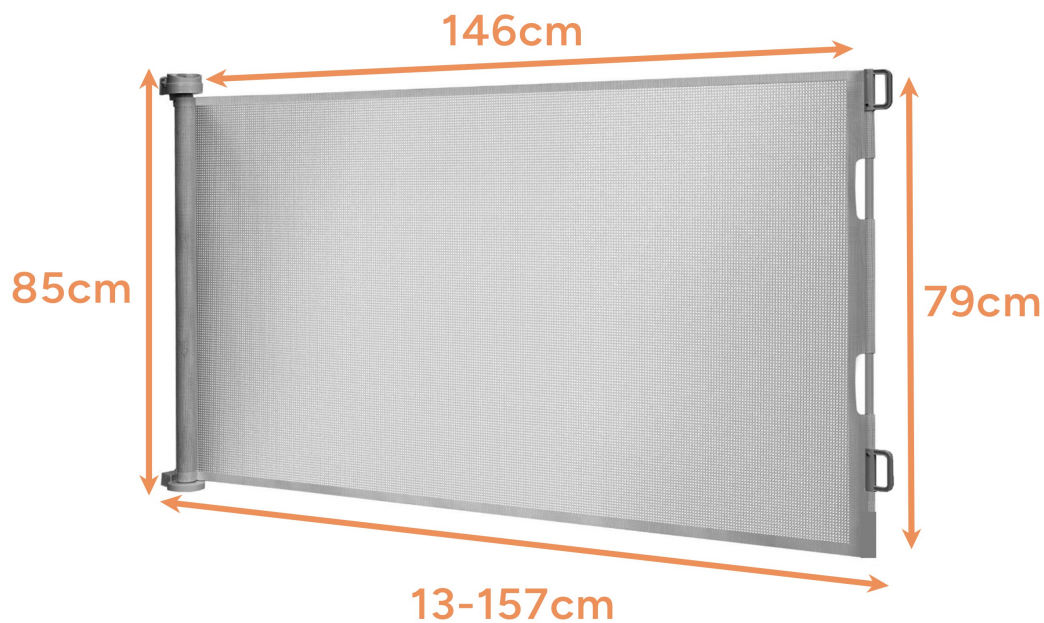

Specyfikacja techniczna bramki roletowej RUHHY

typ: **zwijana roleta zabezpieczająca na schody i drzwi**

konstrukcja: **bez progu**

maksymalna szerokość: **do 157 cm**

wymiary siatki: **79 x 146 cm**

wymiary całkowite: **85 x 13-157 cm**

waga: **1,6 kg**

waga w opakowaniu: **1,85 kg**

marka: **RUHHY**

kolor: **szary**

materiał: **roleta PVC, rurki aluminium, elementy: żelazo, POM, PC, ABS**

numer katalogowy: **00019381**

EAN: **5904463315310**