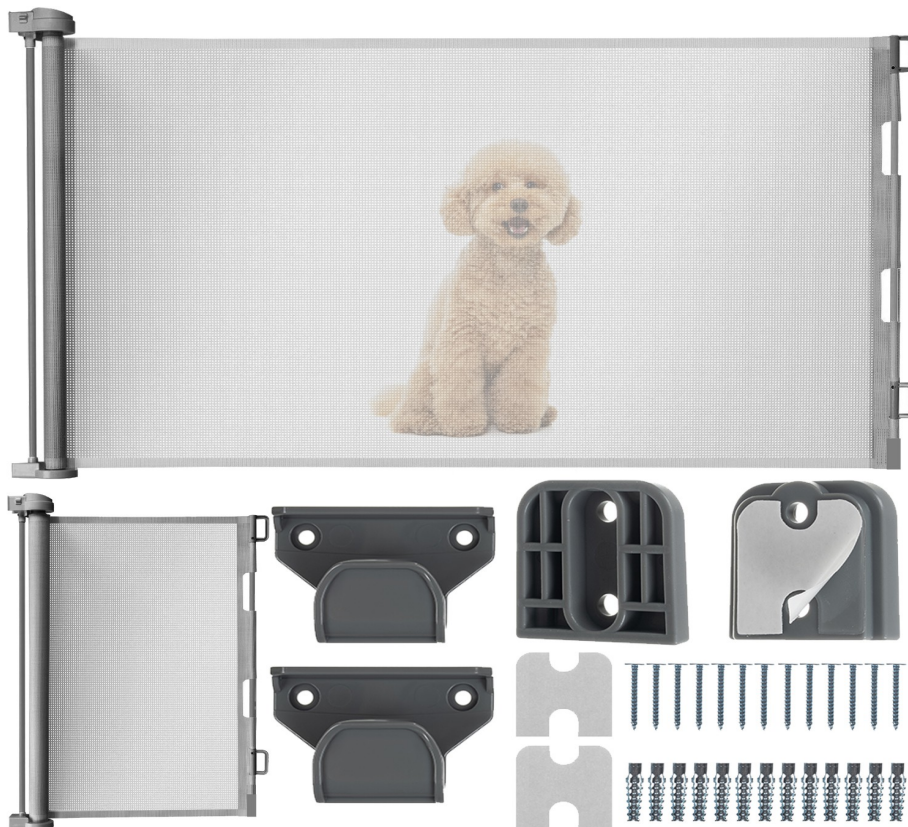

Bramka zabezpieczająca roletowa do schodów i drzwi RUHHY do 157 cm

Rozkładana bramka roletowa RUHHY to **dyskretne i skuteczne zabezpieczenie schodów, drzwi oraz przejść w domu i mieszkaniu**. Zwijana konstrukcja bez progu zwiększa bezpieczeństwo, nie powodując potknięć, a po **złożeniu zajmuje minimalną ilość miejsca**. Solidne materiały i uniwersalny montaż sprawiają, że to praktyczne rozwiązanie tam, gdzie liczy się kontrola dostępu i estetyka.

Najważniejsze zalety bramki zabezpieczającej RUHHY

rozkładana roleta do 157 cm - **elastyczne i praktycznie niewidoczne dopasowanie do wąskich i szerokich przejść**

konstrukcja bez progu - **komfortowe przechodzenie dorosłych bez ryzyka potknięcia**

bezpieczne zapięcia i dolne zabezpieczenie - **utrudnia podważanie i przechodzenie pod roletą**

trwałe materiały ABS + PVC - **stabilność i odporność na codzienne użytkowanie**

uniwersalny montaż - **do schodów, drzwi, balkonów i przejść między pomieszczeniami**

dyskretna forma - **po zwinięciu zajmuje bardzo mało miejsca i nie dominuje wewnątrz**

łatwa w czyszczeniu - **gładką powierzchnię wystarczy przetrzeć wilgotną ściereczką**