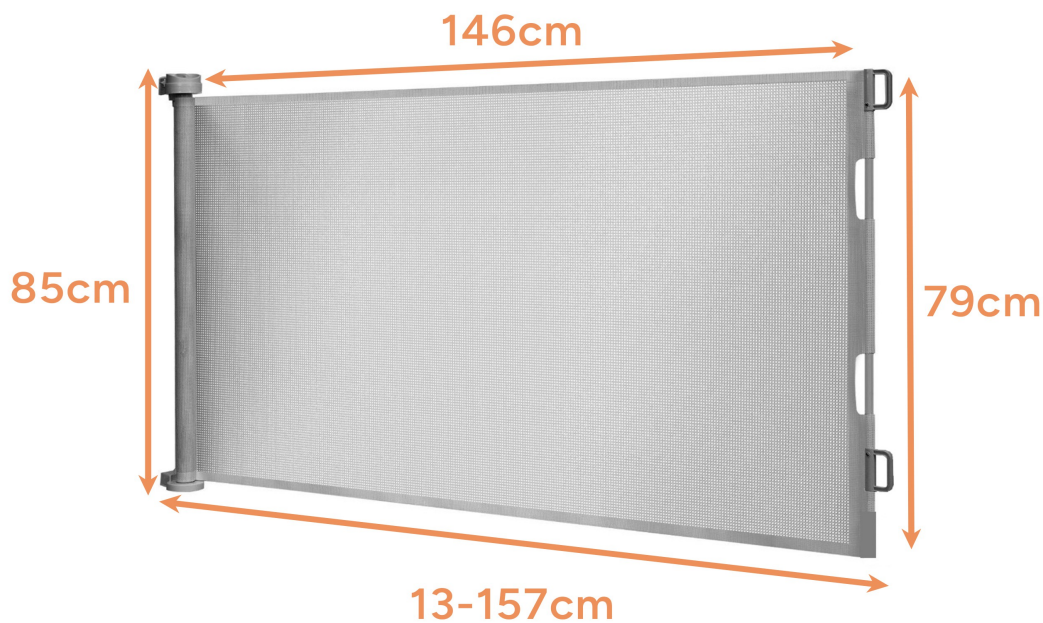

Technická specifikace roletové brány RUHHY

typ: **sklopitelná bezpečnostní roleta na schody a dveře**

konstrukce: **bez prahu**

maximální šířka: **až 157 cm**

rozměry sítě: **79 x 146 cm**

celkové rozměry: **85 x 13-157 cm**

hmotnost: **1,6 kg**

hmotnost v balení: **1,85 kg**

značka: **RUHHY**

barva: **šedá**

materiál: **PVC roleta, hliníkové trubky, prvky: železo, POM, PC, ABS**

katalogové číslo: **00019381**

EAN: **5904463315310**