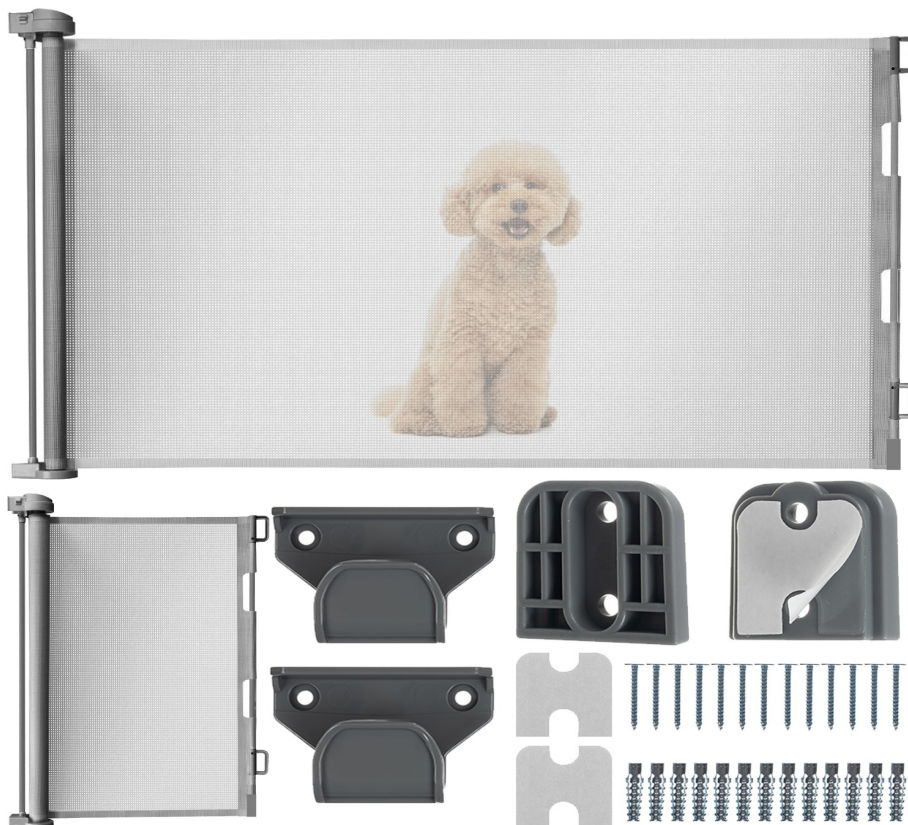

CZ

Bezpečnostní roletová brána pro schody a dveře RUHHY do 157 cm

Rozkládací roletová brána RUHHY představuje **diskrétní a efektivní zabezpečení schodů, dveří a průchodů v domě i bytě. Skládací konstrukce bez prahu zvyšuje bezpečnost, aniž by způsobovala zakopnutí, a po složení zabírá minimum místa.** Pevné materiály a univerzální montáž z něj dělají praktické řešení tam, kde je důležitá kontrola přístupu a estetika.

Hlavní výhody bezpečnostní brány RUHHY

- rozkládací roleta do 157 cm – **elastická a prakticky neviditelná pro úzké i široké průchody**
- konstrukce bez prahu – **komfortní přechod dospělých bez rizika zakopnutí**
- bezpečné zapínání a spodní ochrana – **ztěžuje podkopávání a procházení pod roletou**
- odolné materiály ABS + PVC – **stabilita a odolnost vůči každodennímu používání**
- univerzální montáž – **na schody, dveře, balkony a přechody mezi místnostmi**
- diskrétní forma – **po srolování zabírá velmi málo místa a nedomnuje interiéru**
- snadno se čistí – **hladký povrch stačí otřít vlhkým hadříkem**