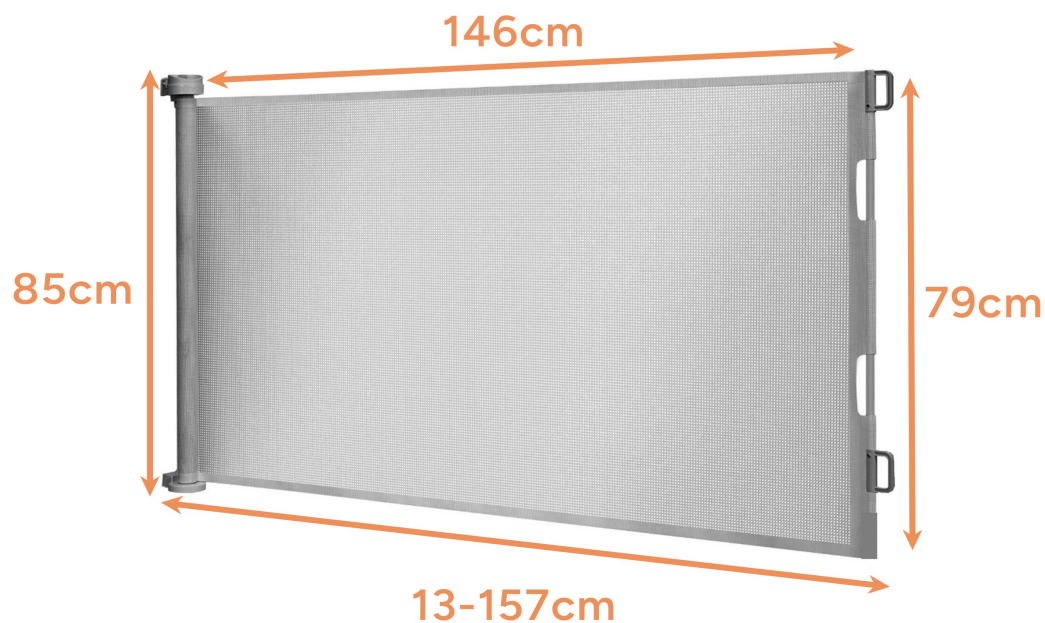

Technické špecifikácie roletovej brány RUHHY

typ: **rolovateľná ochranná roleta na schody a dvere**

konštrukcia: **bez prahu**

maximálna šírka: **do 157 cm**

rozmery siete: **79 x 146 cm**

celkové rozmery: **85 x 13-157 cm**

hmotnosť: **1,6 kg**

hmotnosť v balení: **1,85 kg**

značka: **RUHHY**

farba: **šedá**

materiál: **PVC roleta, hliníkové rúrky, prvky: železo, POM, PC, ABS**

katalógové číslo: **00019381**

EAN: **5904463315310**