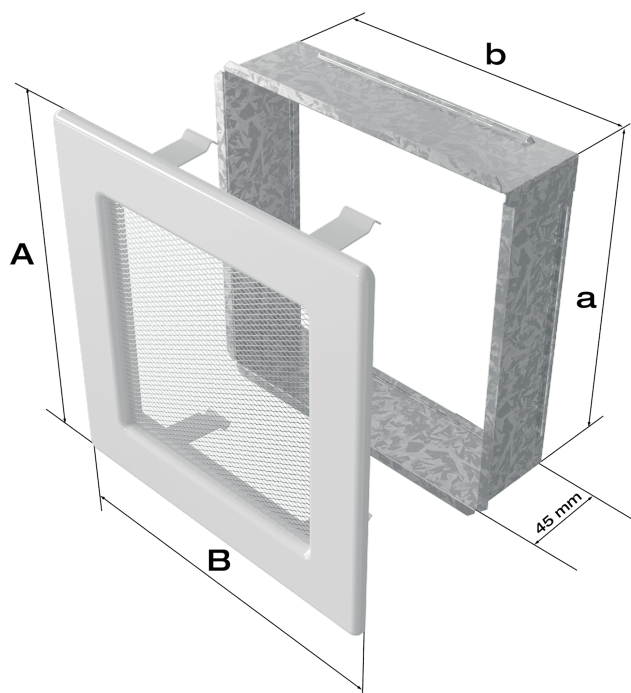

Kratka wentylacyjna kominkowa 17x49 czarna z żaluzją

SKU: 49CX EAN: 5901350042588

146,00 zł

Dane techniczne

Ogólne

Pole czynne kratki (cm2)	516
Typ	Malowana
Rodzaj	Żaluzja
Rozmiar	17X49
Kolor	Czarny

Parametry fizyczne

Waga (kg)	1.4
Szerokość (cm)	48.1
Wysokość (cm)	17
Głębokość (cm)	4.5
Szerokość kieszeni (cm)	45.6
Wysokość kieszeni (cm)	15.2
Głębokość kieszeni (cm)	4.5

Informacje dodatkowe

EAN **5901350042588**

Model:				
11x11	86x86	106x106	-	36
11x17	86x152	106x170	-	75
11x24	86x217	107x236	-	117
11x32	86x287	106x307	-	156
11x42	86x397	107x417	-	222
17x17	152x152	170x170	170x170	144
17x30	152x275	170x301	170x301	300
17x37	152x351	170x370	170x370	384
17x49	152x456	170x481	170x481	516
22x22	200x200	220x220	220x220	289
22x30	200x275	220x300	220x300	425
22x37	200x351	220x370	220x370	544
22x45	200x426	220x450	220x450	680