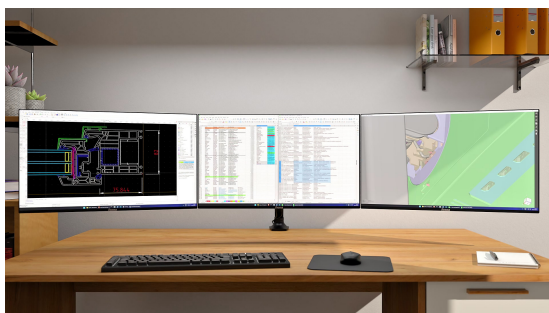

27-calowy monitor Full HD IPS z częstotliwością odświeżania 120 Hz, ergonomiczną podstawą i wąską ramką z czterech stron

ProLite XB2791HS ma 27-calowy wyświetlacz Full HD z elegancką, cienką ramką z czterech stron, co pomaga stworzyć schludne i nowoczesne miejsce pracy z wieloma monitorami.

Ergonomiczna podstawa umożliwia regulację wysokości w zakresie 15 cm oraz funkcje pochylania, obracania i obrotu, dzięki czemu można łatwo ustawić ekran zgodnie z własną postawą i zachować komfort przez cały dzień.

Panoramyczne stanowisko, większa przestrzeń pracy

Połącz kilka monitorów z ultracienką ramką, aby stworzyć panoramyczne stanowisko pracy. Zyskaj pełen podgląd aplikacji, usprawnij multitasking i zwiększ swoją produktywność.

Pełna regulacja podstawy dla wygody użytkownika

Łatwo znajdź idealne ustawienie ekranu i utrzymaj zdrową, wygodną postawę przez cały dzień. Dzięki w pełni regulowanej podstawie możesz bez wysiłku dostosować monitor do swoich potrzeb. Podnieś lub opuść ekran, obróć go w lewo lub w prawo albo pochyl, aby zmniejszyć odbłaski i uzyskać najlepszy kąt widzenia. Niezależnie od tego czy pracujesz, projektujesz, czy uczestniczysz w długich wideokonferencjach, ta elastyczność pozwala zredukować napięcie szyi i pleców, zwiększając komfort i produktywność każdego dnia.