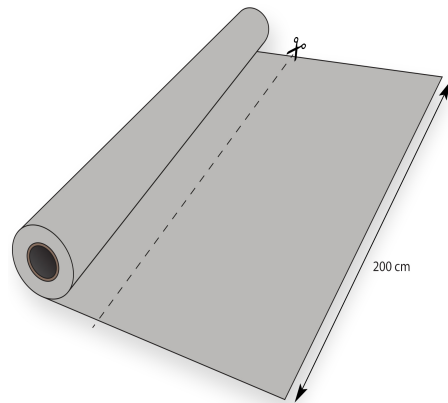

Tkanina do rolet gładka lux premium

Galeria Produktu

Opis Produktu

Specyfikacja techniczna:

Typ tkaniny: półzaciemniająca (stopień zaciemnienia zależny od wybranego koloru, szczegóły na końcu aukcji)

Gramatura materiału: ok. 185 g/m²

Materiał: certyfikowany, niemieckiego producenta

Kategoria tkaniny: premium

Rodzaj splotu: gładki, gęsty

Rodzaj tkaniny: 100% poliester

Wykończenie: obustronna powłoka polimerowa

Zalety materiału:

Junkers & Müllers GmbH - niemiecka tkanina najwyższej jakości

Parametr	Wartość
Kod producenta	tkanina do rolet wewnętrznych gładka
Marka	DecoDesign
Długość	200
Szerokość produktu	10
Stopień zaciemnienia	półzaciemniające
Kolor	wielokolorowy
Wzór	gładki
Typ montażu	bezinwazyjny, inwazyjny, w kasecie
Stan	Nowy
Stan opakowania	oryginalne