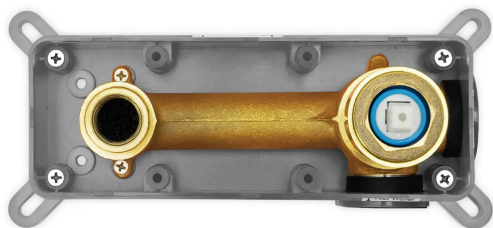

BATERIA UMYWALKOWA PODTYNKOWA LUNGO LONG MIEDŹ SZCZOTKOWANA + BOX

Kod produktu	REA-B4601
Kod EAN	5906366006890
Materiał	Korpus mosiężny, warstwa wierzchnia - system PVD
Kolor	Miedź szczotkowana
Gwarancja	60 miesięcy
Montaż	Na ścianę
Podłączenie	1/2 cala
Dodatkowe informacje	Nieruchoma wylewka, perlator napowietrzający
Głowica	Ceramiczna z mieszaczem

Bateria jest doskonałym wyborem dla właścicieli każdej łazienki. Modny kształt mosiężnego korpusu został pokryty złotą, szczotkowaną powłoką. Dzięki tej technice bateria jest chroniona przed korozją, matowieniem i odbarwieniami. Model ten jest przeznaczony do zamontowania na ścianie. **System zabudowy BOX** umożliwia szybki i wygodny montaż baterii podtynkowej. Wykonany z tworzywa sztucznego i mosiądzu, gwarantuje wysoką jakość i niezawodność. Posiada część maskującą chroniącą podczas montażu oraz poziomnicę dla precyzyjnego ustawienia. Ułatwia dostęp do elementów wewnętrznych po instalacji w celu konserwacji.