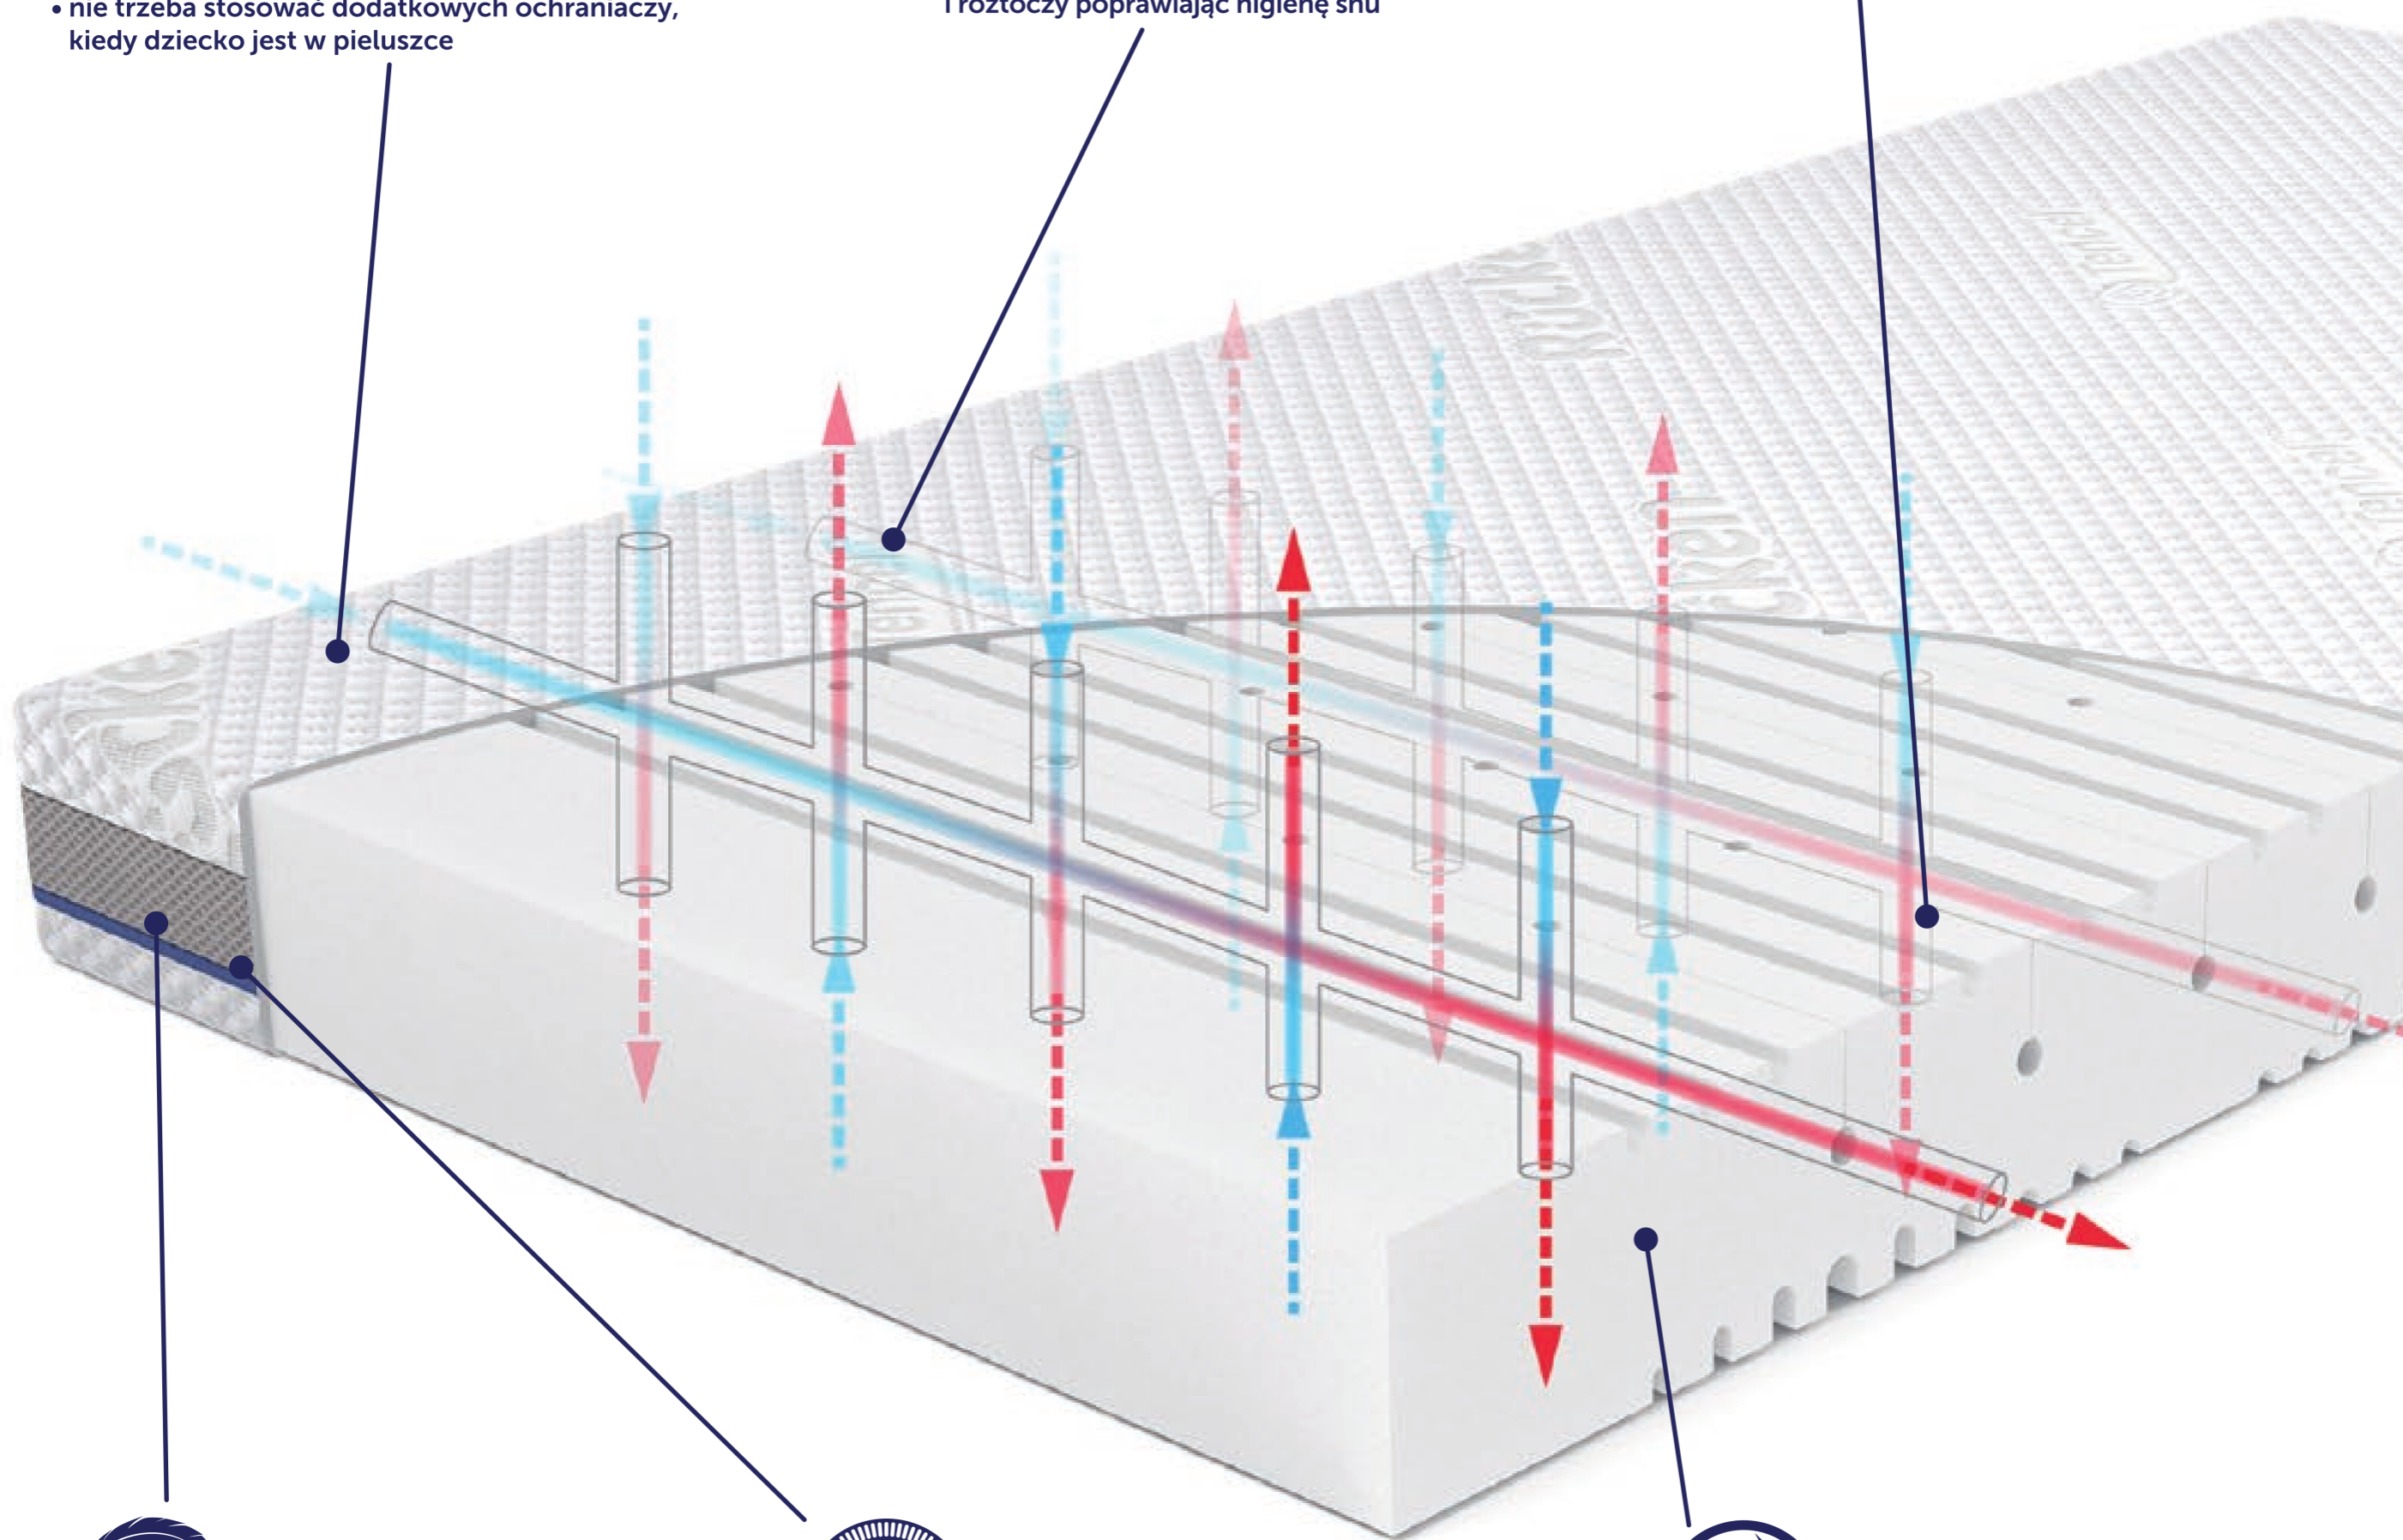

Materac dziecięcy

model:

Basic

Rücken

materace premium dla dzieci

**pokrowiec Tencel z Hydro MAX -
oddycha i spowalnia
przenikanie wilgoci**

- antyalergiczny i antybakteryjny pokrowiec wykonany z nowoczesnych włókien pochodzenia naturalnego
- TENCEL™ doskonale kontroluje poziom wilgoci ze skóry dziecka
- Hydro MAX sprawia, że pokrowiec oddycha i jednocześnie spowalnia przenikanie wilgoci do wnętrza materaca
- nie trzeba stosować dodatkowych ochraniaczy, kiedy dziecko jest w pieluszcze

**zintegrowany
system
wentylacji**

- liczne kanaliki wentylacyjne znajdujące się wewnątrz materaca są zintegrowane z siatką napowietrzającą 3D wszytą w pokrowcu
- swobodny przepływ powietrza utrzymuje komfortową temperaturę podczas snu
- zmniejsza ryzyko rozwoju bakterii, grzybów, pleśni i roztoczy poprawiając higienę snu

**wysoka jakość
pianki T 25**

- gwarancja odporności na odkształcenia na całej powierzchni do spania przez długi okres użytkowania
- idealnie dobrana twardość pianki

**zamek delikatny
jak piórko**

- bezpieczny zamek – ledwo wyczuwalny
- mniejsze ryzyko uszkodzenia delikatnej skóry dziecka

zamek 360

- możliwość podziału pokrowca na dwie części
- łatwiej zdjąć, zmieścić w pralce, wysuszyć i ponownie założyć potowę pokrowca

**materac
dwustronny**

- pogłębione kanaliki wentylacyjne wycięte w piance T25 wzmacniają przepływ powietrza oraz zapewniają równomierne podparcie (po 12 miesiącu)
- strona z profilowanymi wycięciami zapewnia mniejszy ucisk oraz wentylację na najbardziej wysunięte części ciała (do 12 miesiąca)
- oznaczenie stron przy zamku, etykieta na piance