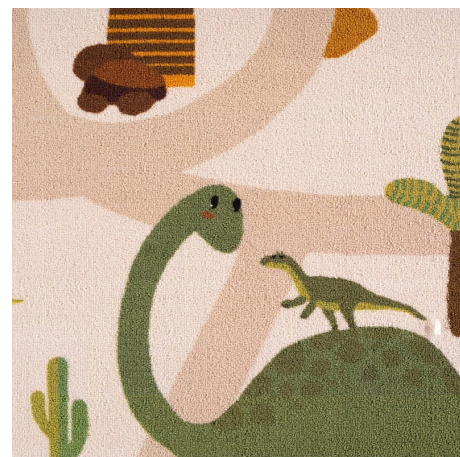

Dywan dziecięcy Dinozaury w prehistorycznym świecie beżowy 120x170 cm Atest

Galeria Produktu

Opis Produktu

Dywan dziecięcy z krótkim włosiem – miękki i praktyczny do pokoju malucha

Dywan dziecięcy wykonany z wysokiej jakości poliestru to idealne rozwiązanie do pokoju chłopca lub dziewczynki. Krótkie, gęste włosie zapewnia miękkość i komfort podczas zabawy na podłodze, a jednocześnie ułatwia codzienne odkurzanie i utrzymanie czystości.

Model z niskim runem doskonale sprawdzi się w pokoju przedszkolaka oraz ucznia – nie utrudnia przesuwania krzesel czy drzwi i nie gromadzi nadmiernie kurzu. Poliester jest materiałem odpornym na ścieranie oraz blaknięcie kolorów, dzięki czemu dywan przez długi czas zachowuje estetyczny wygląd.

Dywan dziecięcy poliestrowy z niskim runem to połączenie funkcjonalności i przytulnego designu. Sprawdzi się jako element dekoracyjny oraz komfortowa przestrzeń do zabawy.

Kolekcja dywanów dziecięcych Coco – świat pełen wyobraźni