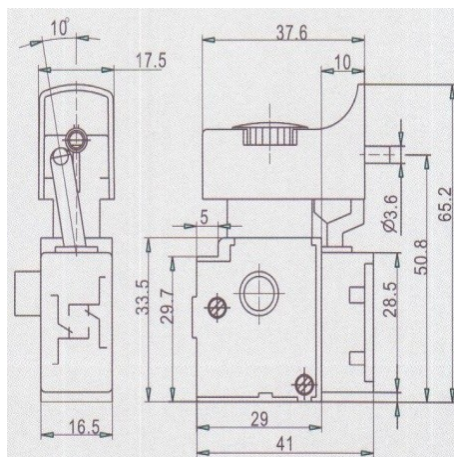

Wyłącznik do chińskiej wiertarki 6A 250V 43-CD133

Galeria Produktu

Opis Produktu

Nazwa przedmiotu: Wyłącznik do chińskiej wiertarki 6A 250V 43-CD133

Indeks produktu : 43-CD133

Opis produktu:

Wyłącznik do chińskiej wiertarki 6A 250V .

Typ: Zamiennik

Parametry Techniczne

Parametr	Wartość
Rodzaj	włącznik
Marka	bez marki
Kod producenta	43-CD133
EAN (GTIN)	5903794707207
Stan	Nowy