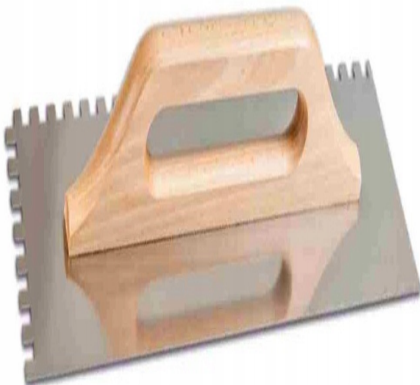

Paca nierdzewna uchwyt drewniany 380 mm 6x6

Galeria Produktu

Opis Produktu

Paca nierdzewna uchwyt drewniany 380 mm 6x6

Paca nierdzewna zębata

stal nierdzewna o wysokiej elastyczności uchwyt drewniany, lakierowany Polski produkt wysokiej jakości wymiary 130 x 380mm ząb 6 x 6mm

Parametry Techniczne

| Parametr | Wartość |
|----------------|---------------|
| Typ | paca |
| Kod producenta | 3041 |
| Marka | Maan |
| Rodzaj pacy | elewacyjna |
| Szerokość | 130 |
| EAN (GTIN) | 5907776930416 |