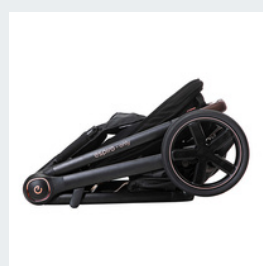

Espiro only – lekki wózek 2w1

Kompaktowy wózek wielofunkcyjny na bezobsługowych kołach. To wózek zaprojektowany z myślą o nowoczesnych rodzicach, dla których proste i ułatwiające życie rozwiązania są priorytetem. Model ten sprawi, że przez cały okres wózkowania nawet nie pomyślisz o zmianie. Jest lekki, jednak z obszerną gondolą.

W kolekcji 2024 model only dostępny jest z konstrukcją ze zmodyfikowanym kształtem kosza, z funkcją zamykano - otwieraną, spacerówką z klamrą magnetyczną oraz nową elegancką torebką.

Gondola z możliwością rozłożenia

Pojemny kosz z szybkim dostępem

Klamra magnetyczna

Wygodne, kompaktowe składanie

Obustronnie przekładane siedzisko

MAIN BENEFITS

0-22 KG

Maks. waga dziecka 0-22 kg
0-22 kg max child's weight

Składanie stelaża ze spacerówką
Folding with a stroller