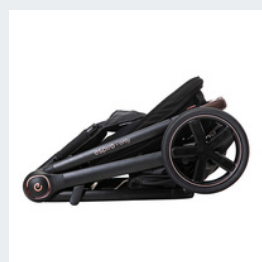

304 stylish khaki

Espiro only – – lehký kočárek 2 v 1

Kompaktní multifunkční kočárek s bezúdržbovými kolečky. Tento model, navržený pro moderní rodiče, kteří upřednostňují jednoduché a snadno použitelné funkce, vám zabrání v přemýšlení o výměně kočárku. Je lehký a zároveň se pyšní prostornou hlubokou korbou.

V kolekci 2024 je k dispozici pouze model espiro s upraveným tvarem košíku, funkcí zavírání a otevírání, kočárek s magnetickou přezkou a novou elegantní kabelkou.

Gondola s možností rozložení

Prostorný koš s rychlým přístupem

Magnetická spona

Pohodlné, kompaktní skládání

Oboustranně otočné sedadlo

MAIN BENEFITS

Max. hmotnost dítěte 0–22 kg

Kočárek lze sklopit spolu se sedadlem na obě strany

Integrovaná moskytiéra

FABRICS