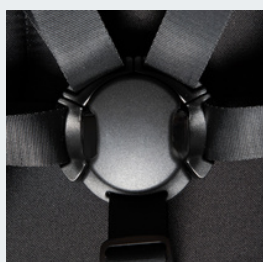

304 stylish khaki

Espiro only – – lehký kočárek 2 v 1

Kompaktní multifunkční kočárek s bezúdržbovými kolečky. Tento model, navržený pro moderní rodiče, kteří upřednostňují jednoduché a snadno použitelné funkce, vám zabrání v přemýšlení o výměně kočárku. Je lehký a zároveň se pyšní prostornou hlubokou korbou.

V kolekci 2024 je k dispozici pouze model espiro s upraveným tvarem košíku, funkcí zavírání a otevírání, kočárek s magnetickou přezkou a novou elegantní kabelkou.

Gondola s možností rozložení

Prostorný koš s rychlým přístupem