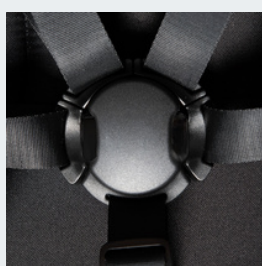

Klamra magnetyczna