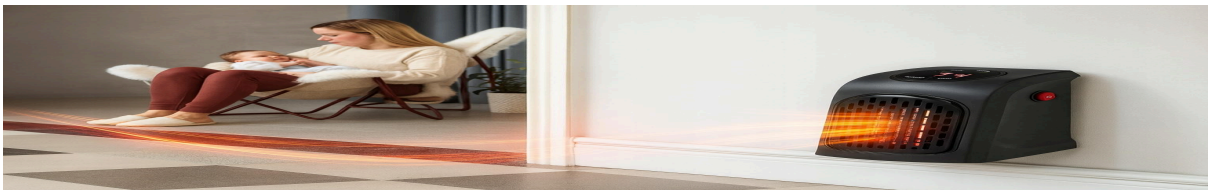

✓ ZAWARTOŚĆ ZESTAWU

- Grzejnik elektryczny do kontaktu
- Pilot
- Instrukcja obsługi
- Oryginalne opakowanie

✓ SPECYFIKACJA TECHNICZNA

- **Moc:** 350-400 W
- **Element grzewczy:** ceramiczny
- **Zasilanie:** AC 220–240 V, 50/60 Hz
- **Zakres temperatury:** 15–32°C
- **Tryby nawiewu:** 2 stopnie
- **Timer:** 1–12 h
- **Wymiary:** 15,5 × 5,5 × 10 cm
- **Waga:** ok. 500 g
- **Kolor:** czarny
- **Wyświetlacz:** LCD z czerwonym podświetleniem
- **Obrotowa wtyczka:** 360°
- **Automatyczne wyłączenie po przegrzaniu**