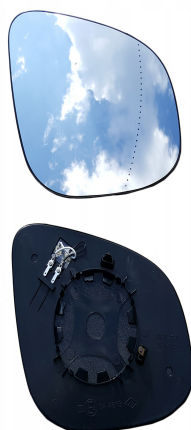

KANGOO WKŁAD LUSTERKA PRAWY GRZANY do MERCEDES CITAN W415 2012- Kango Szkło

Galeria Produktu

Opis Produktu

SZKŁO WKŁAD LUSTERKA PRAWY GRZANY DO MERCEDES CITAN W415 2012-
NA PRAWĄ STRONĘ (STRONA PASAŻERA) DO: