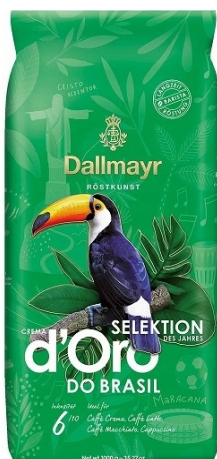

Kawa ziarnista mieszana Dallmayr Crema d'Oro BRASIL 1000 g

Galeria Produktu

Opis Produktu

Przeznaczenie

Dallmayr Crema d'Oro Selektion des Jahres do Brasil doskonale sprawdzi się w: ekspresach automatycznych i kolbowych, kawiarkach i metodach przelewowych, przygotowaniu espresso, cappuccino, latte macchiato czy flat white. Dlaczego warto wybrać tę kawę?

Limitowana Selektion des Jahres - unikalny smak dostępny tylko w danym roku. 100% Arabica - wysoka jakość ziaren z najlepszych plantacji Brazylii. Aksamitna crema i zbalansowany profil smakowy, idealny do kaw czarnych i mlecznych. Opakowanie 1 kg - ekonomiczne i praktyczne, idealne do domu, biura czy gastronomii.

Parametry Techniczne

Parametr	Wartość
Kod producenta	4008167035503
Marka	Dallmayr

Nazwa handlowa	Crema d'Oro
Waga	1000
Gatunek kawy	mieszanka nieokreślona
Wielkość opakowania (g)	1000 g
Rodzaj	kawa czarna
Pochodzenie ziarna	Indie
Stopień palenia	średni
Kwasowość	delikatna
Zawartość kofeiny	średnia
Intensywność smaku	średnia
Przeznaczenie	ekspres automatyczny, ekspres kolbowy, ekspres przelewowy, kawiarka
Cechy dodatkowe	brak
Produkt nie zawiera	barwników
Waga produktu z opakowan 1.1	
EAN (GTIN)	4008167035503
Stan	Nowy
Stan opakowania	oryginalne